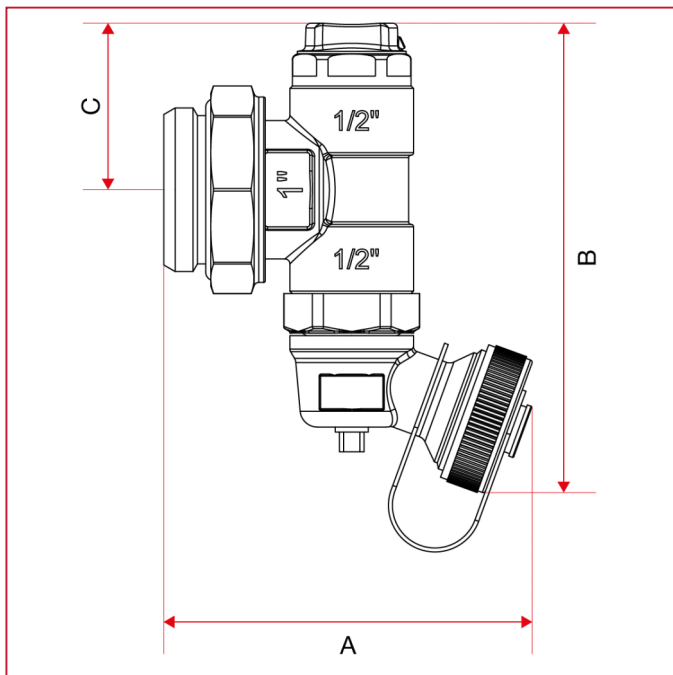

分水器配件

489M 带排水阀和手动排气阀的镀铬可调尾件

总尺寸

	1"	1"1/4
A	76	75
B	95	103
C	33,7	37,7
Kg/cm ² bar	10	10
LBS - psi	145	145