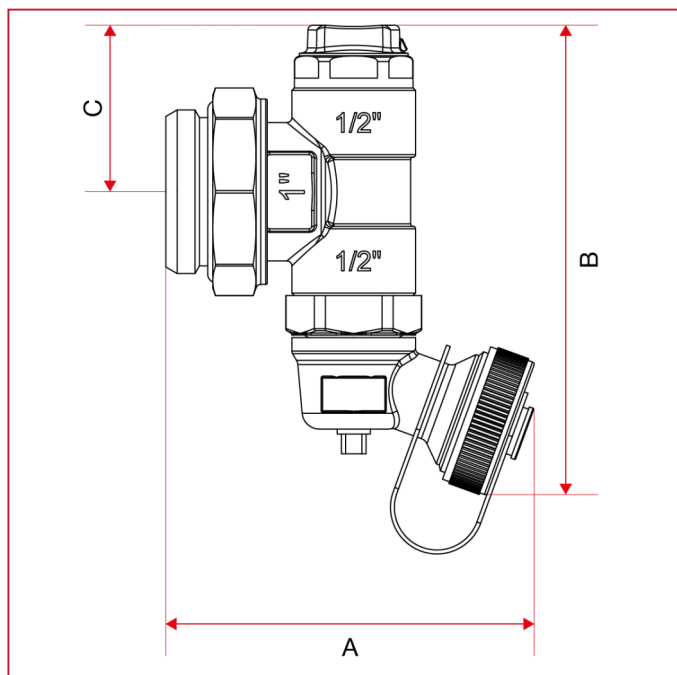

ПРИНАДЛЕЖНОСТИ ДЛЯ КОЛЛЕКТОРОВ

489M Регулируемый концевой фитинг с дренажным вентилем и ручным воздухоотводчиком

ГАБАРИТНЫЕ РАЗМЕРЫ

	1"	1"1/4
A	76	75
B	95	103
C	33,7	37,7
Kg/cm2 bar	10	10
LBS - psi	145	145