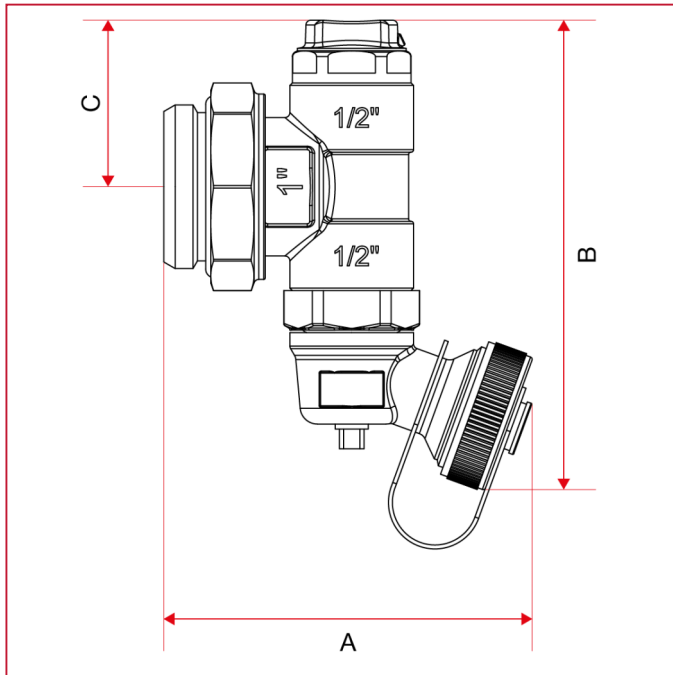

## ACCESSOIRES POUR COLLECTEURS

**489M** Groupe terminal orientable de vidange et de purge manuel, nickelé

### DIMENSIONS

	1"	1"1/4
A	76	75
B	95	103
C	33,7	37,7
Kg/cm2 bar	10	10
LBS - psi	145	145