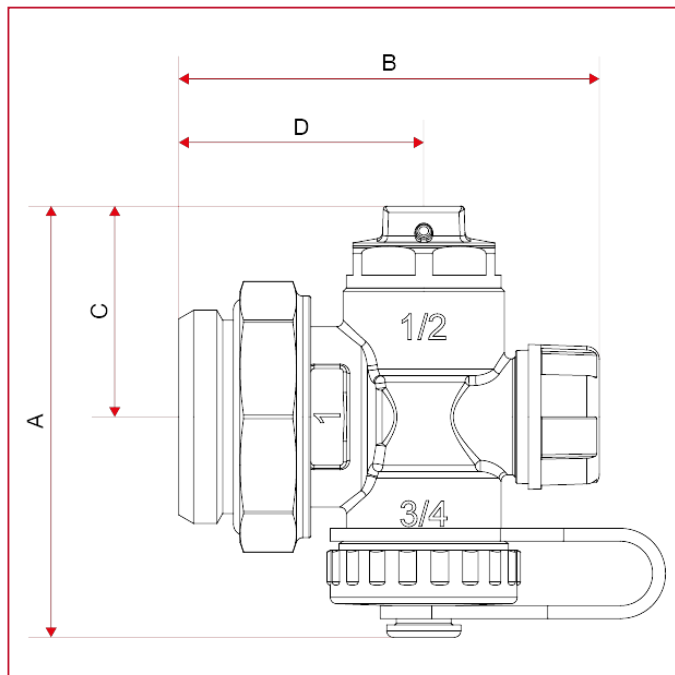

分水器配件

489MR 带排水阀和手动排气阀的镀铬可调尾件

总尺寸

	1"
A	66,7
B	65,2
C	32,7
D	38
Kg/cm ² bar	10
LBS - psi	145