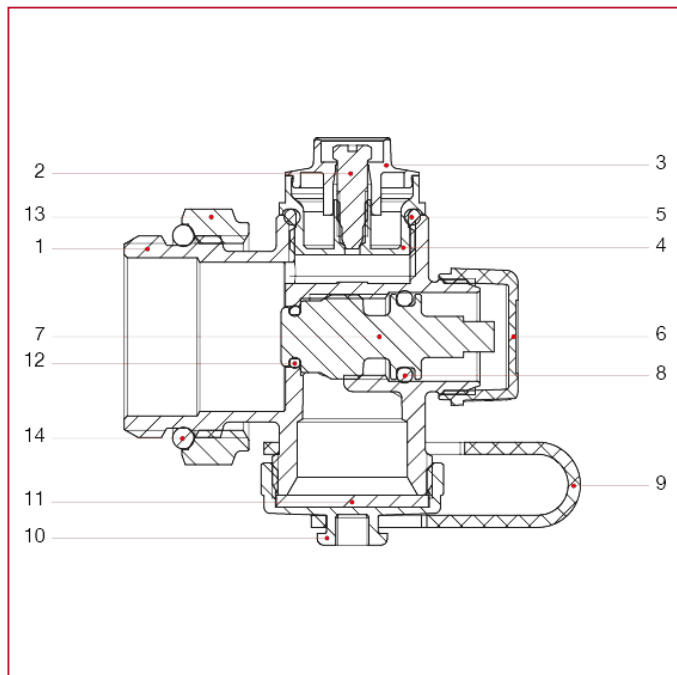

ПРИНАДЛЕЖНОСТИ ДЛЯ КОЛЛЕКТОРОВ

489MR Регулируемый концевой фитинг с дренажным вентиляем и ручным воздухоотводчиком

МАТЕРИАЛЫ

N.	ОПИСАНИЕ	КО Л.	МАТЕРИАЛ
1	Корпус	1	Никелированная латунь CW617N
2	Винт	1	Никелированная латунь CW614N
3	Колпачок	1	Нейлон
4	Корпус воздухоотводчика	1	Никелированная латунь CW614N
5	Уплотнительное кольцо	1	СКЭПТ
6	Пробка	1	АБС-пластик
7	Нажимной винт	1	Латунь CW614N
8	Уплотнительное кольцо	1	СКЭПТ
9	Шнурок	1	CLEARFLEX
10	Пробка	1	Никелированная латунь CW617N
11	Уплотнительная прокладка	1	ИДРОТЕН
12	Уплотнительное кольцо	1	БНК
13	Гайка	1	Никелированная латунь CW617N
14	Уплотнительное кольцо	1	БНК