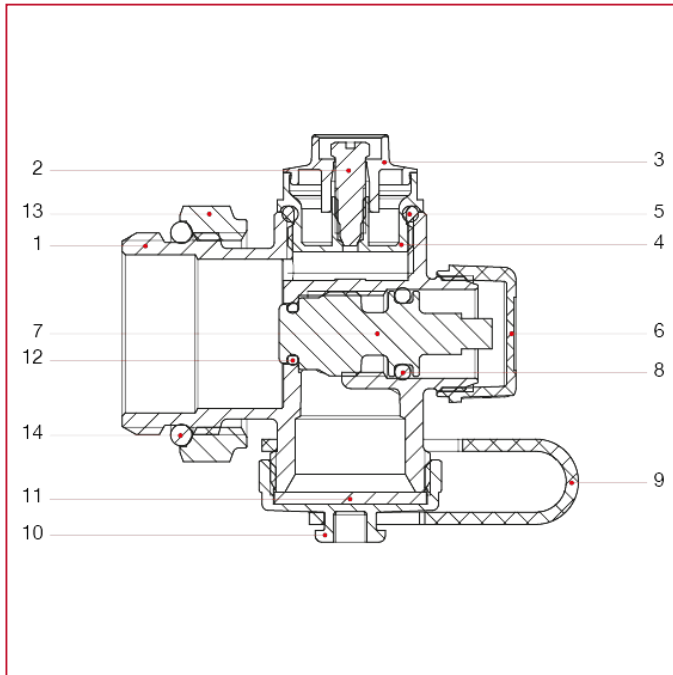

### **489MR** Gruppo terminale orientabile di scarico e sfiato manuale, nichelato

#### MATERIALI

POS.	DESCRIZIONE	N.	MATERIALE
1	Corpo	1	Ottone nichelato CW617N
2	Vite	1	Ottone nichelato CW614N
3	Cappuccio	1	Nylon
4	Corpo valvola di sfogo aria	1	Ottone nichelato CW614N
5	O-ring	1	EPDM
6	Tappo	1	ABS
7	Vitone	1	Ottone CW614N
8	O-ring	1	EPDM
9	Laccetto	1	CLEARFLEX
10	Tappo	1	Ottone nichelato CW617N
11	Guarnizione	1	IDROTEN
12	O-ring	1	NBR
13	Dado	1	Ottone nichelato CW617N
14	O-ring	1	NBR