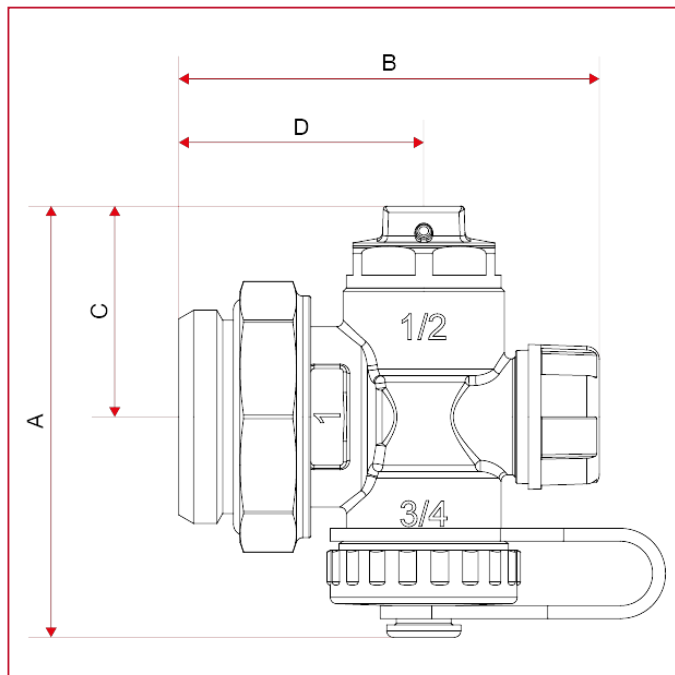

ACCESSOIRES POUR COLLECTEURS

489MR Groupe terminal orientable de vidange et de purge manuel, nickelé

DIMENSIONS

	1"
A	66,7
B	65,2
C	32,7
D	38
Kg/cm ² bar	10
LBS - psi	145