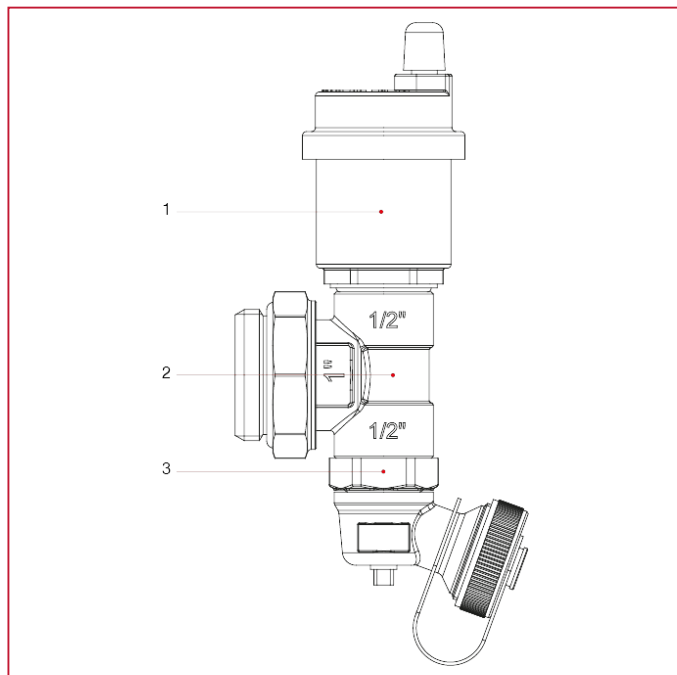

ПРИНАДЛЕЖНОСТИ ДЛЯ КОЛЛЕКТОРОВ

489А Регулируемый концевой фитинг с дренажным вентилем и автоматическим воздухоотводчиком

МАТЕРИАЛЫ

№	ОПИСАНИЕ	КО Л.	МАТЕРИАЛ
1	Автоматический воздухоотводчик	1	Никелированная латунь CW617N
2	Концевой фитинг с наружной резьбой	1	Никелированная латунь CW617N
3	Поворотный сливной кран	1	Никелированная латунь CW617N + полимер