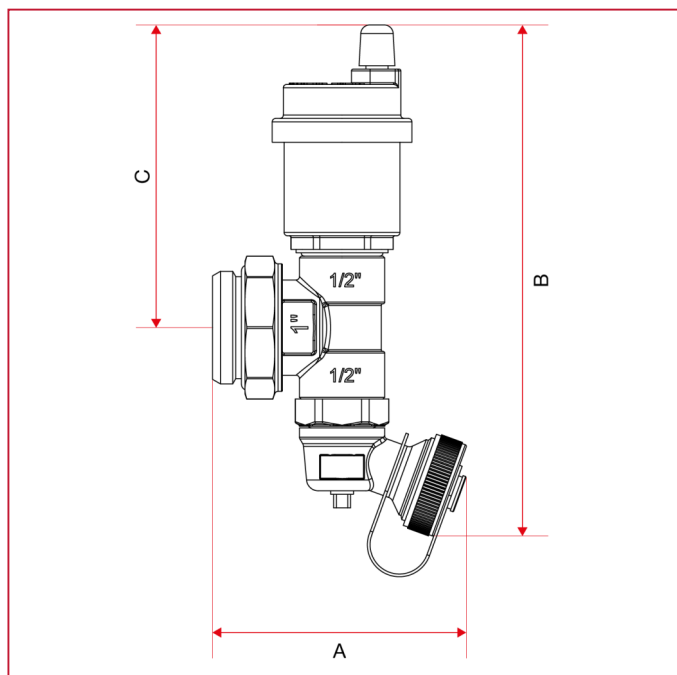

ПРИНАДЛЕЖНОСТИ ДЛЯ КОЛЛЕКТОРОВ

489A Регулируемый концевой фитинг с дренажным вентилем и автоматическим воздухоотводчиком

ГАБАРИТНЫЕ РАЗМЕРЫ

	1"	1"1/4
A	76	75
B	150	152
C	89	93
Kg/cm ² bar	10	10
LBS - psi	145	145