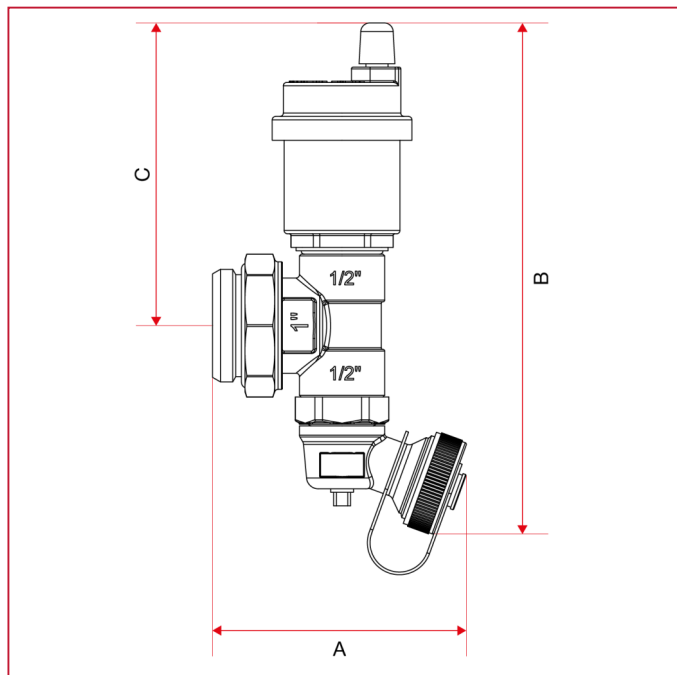

## ACCESSOIRES POUR COLLECTEURS

**489A** Groupe terminal orientable de vidange et de purge automatique, nickelé

### DIMENSIONS

	1"	1"1/4
A	76	75
B	150	152
C	89	93
Kg/cm <sup>2</sup> bar	10	10
LBS - psi	145	145