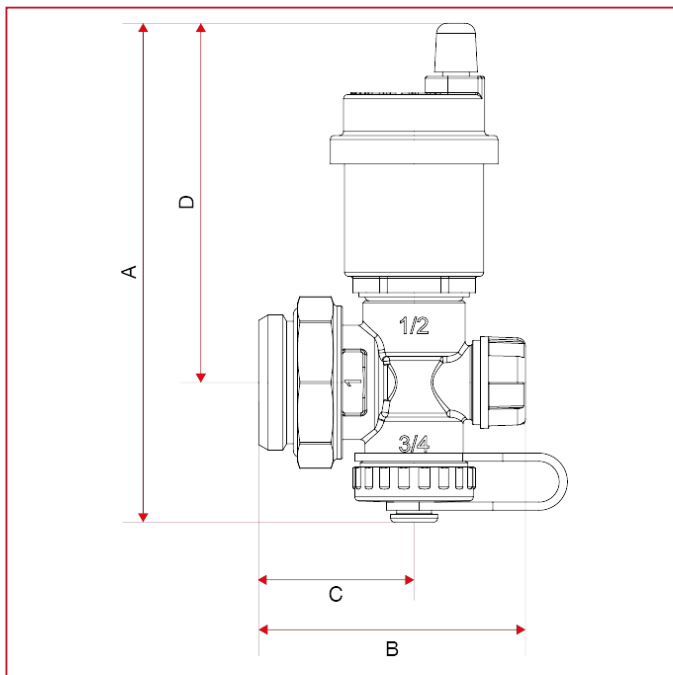

分水器配件

489AR 带排水阀和自动排气阀的镀铬可调尾件

总尺寸

| | 1" |
|------------|------|
| A | 122 |
| B | 65,2 |
| C | 38 |
| D | 88 |
| Kg/cm2 bar | 10 |
| LBS - psi | 145 |