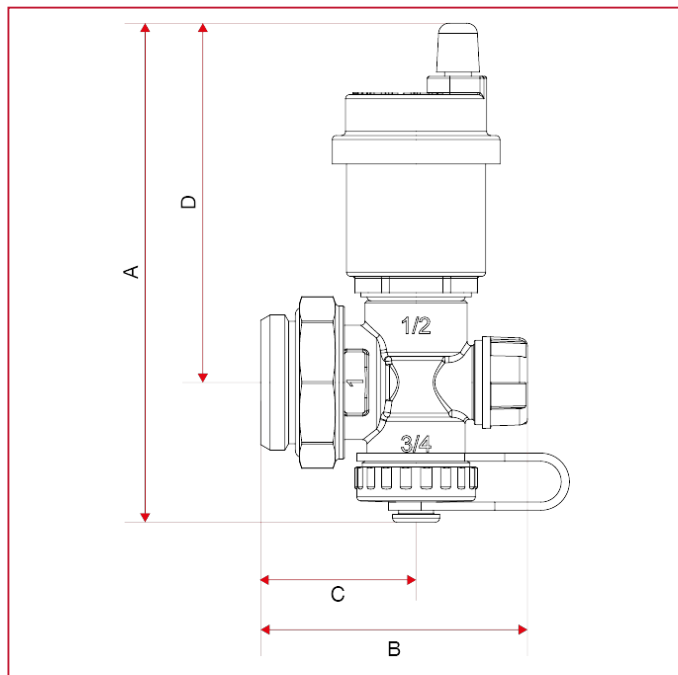

ПРИНАДЛЕЖНОСТИ ДЛЯ КОЛЛЕКТОРОВ

489AR Регулируемый концевой фитинг с дренажным вентиляем и автоматическим воздухоотводчиком

ГАБАРИТНЫЕ РАЗМЕРЫ

	1"
A	122
B	65,2
C	38
D	88
Kg/cm ² bar	10
LBS - psi	145