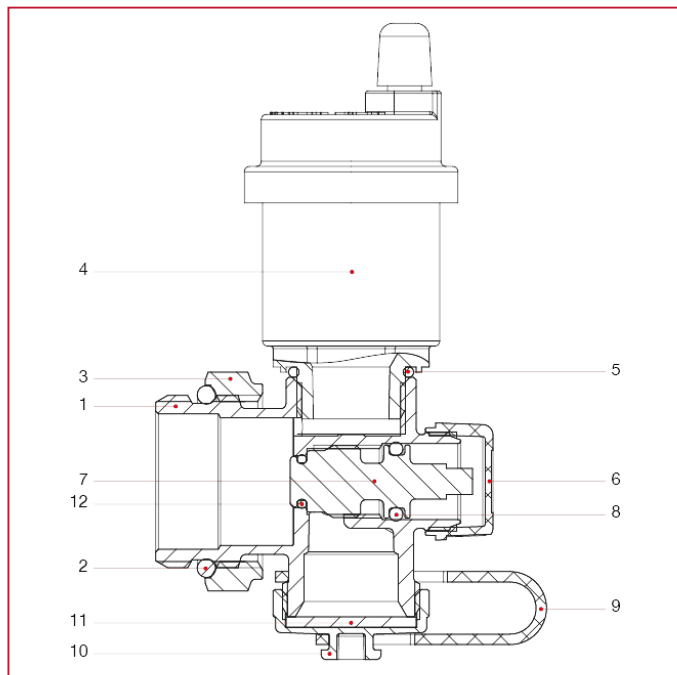

ПРИНАДЛЕЖНОСТИ ДЛЯ КОЛЛЕКТОРОВ

489AR Регулируемый концевой фитинг с дренажным вентилем и автоматическим воздухоотводчиком

МАТЕРИАЛЫ

N.	ОПИСАНИЕ	КО Л.	МАТЕРИАЛ
1	Корпус	1	Никелированная латунь CW617N
2	Уплотнительное кольцо	1	БНК
3	Гайка	1	Никелированная латунь CW617N
4	Воздухоотводчик, компактная модель	1	Никелированная латунь CW617N
5	Уплотнительное кольцо	1	СКЭПТ
6	Пробка	1	АБС-пластик
7	Нажимной винт	1	Латунь CW614N
8	Уплотнительное кольцо	1	СКЭПТ
9	Шнурок	1	CLEARFLEX
10	Пробка	1	Никелированная латунь CW617N
11	Уплотнительная прокладка	1	ИДРОТЕН
12	Уплотнительное кольцо	1	БНК