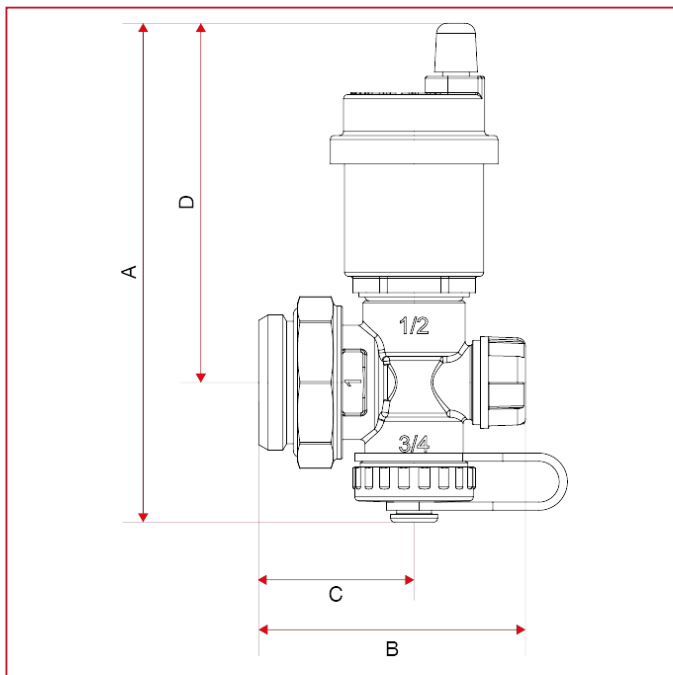

分水器配件

489AR 带排水阀和自动排气阀的镀铬可调尾件

总尺寸

| | 1" |
|------------------------|------|
| A | 122 |
| B | 65,2 |
| C | 38 |
| D | 88 |
| Kg/cm ² bar | 10 |
| LBS - psi | 145 |