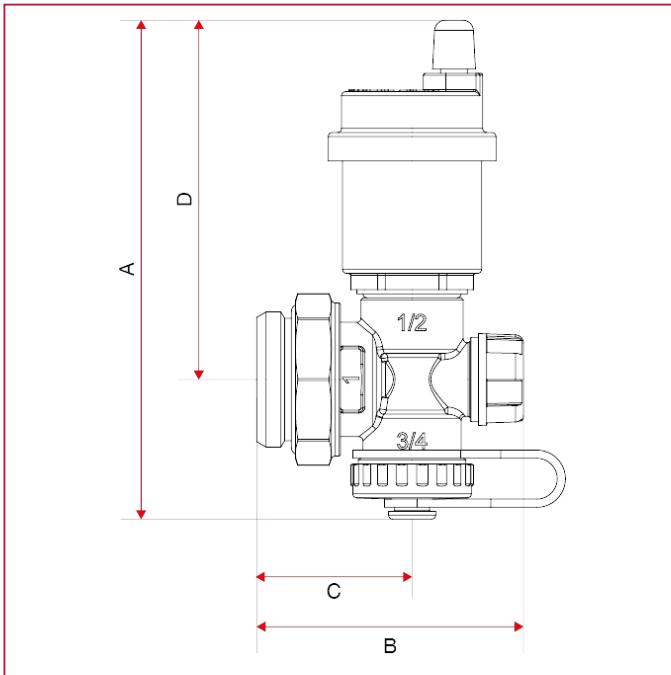

## ACCESSORI PER COLLETTORI

**489AR** Gruppo terminale orientabile di scarico e sfiato automatico, nichelato

### INGOMBRI

	1"
A	122
B	65,2
C	38
D	88
Kg/cm <sup>2</sup> bar	10
LBS - psi	145