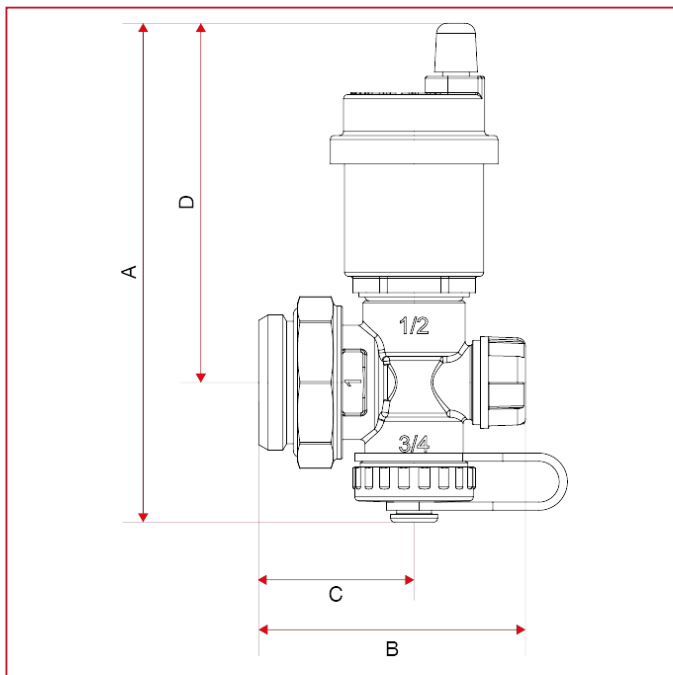

ACCESSOIRES POUR COLLECTEURS

489AR Groupe terminal orientable de vidange et de purge automatique, nickelé

DIMENSIONS

	1"
A	122
B	65,2
C	38
D	88
Kg/cm ² bar	10
LBS - psi	145