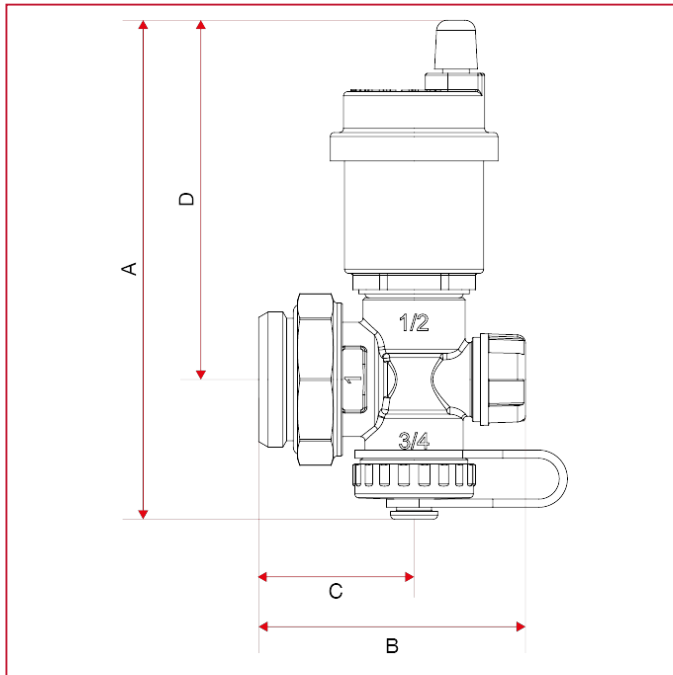

# ZUBEHÖRE FÜR VORMONTIERTE HEIZKREISVERTEILER

**489AR** Vernickelter Drehbare Endgruppe mit automatischem Ablass und Entlüftung

## GESAMTABMESSUNGEN

	1"
A	122
B	65,2
C	38
D	88
Kg/cm <sup>2</sup> bar	10
LBS - psi	145