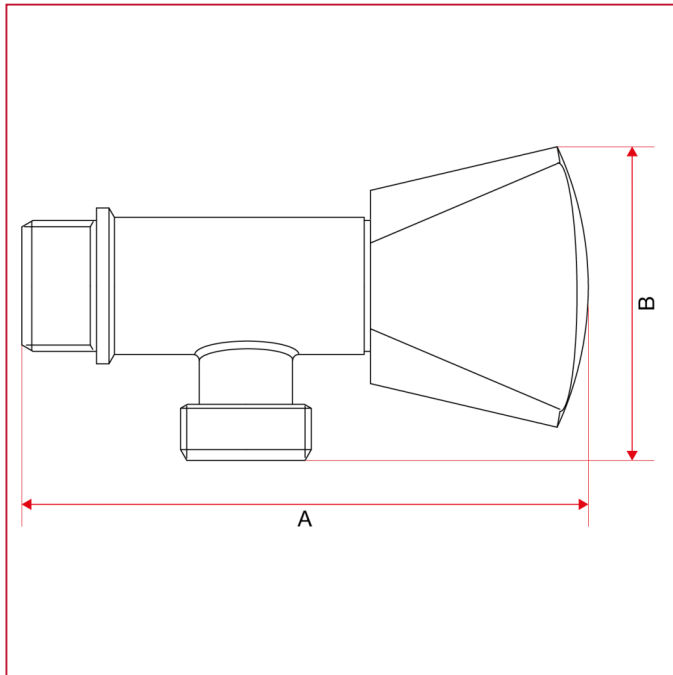

# GRIFO CONEXIÓN LAVADORA

## 488 Grifo de escuadra

### Dimensiones totales

	1/2"
A	82
B	47
Kg/cm2 bar	16
LBS - psi	232