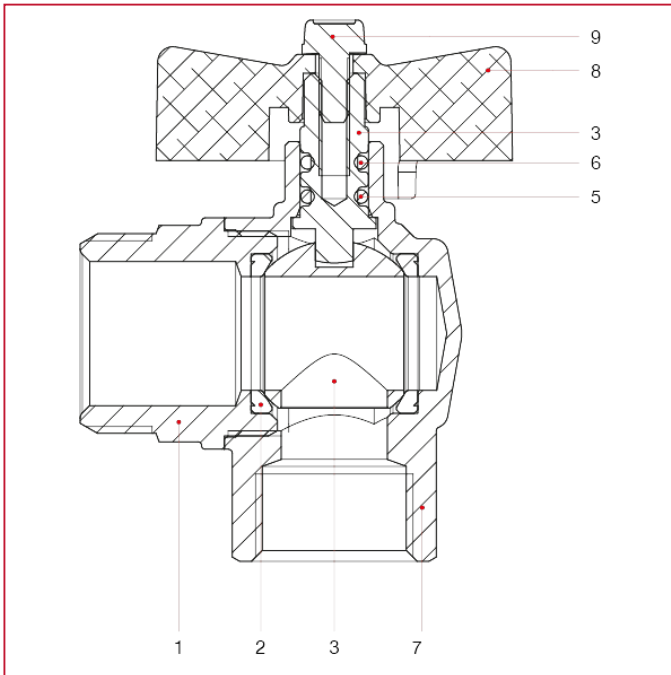

分水器配件

487K02 角型球阀和温度计连接件套件

型号 298SDC 规格 1" 材料

位置	产品说明	N.	材料
1	外牙端接头	1	黄铜镀镍 CW617N
2	阀座	2	P.T.F.E.
3	阀球	1	黄铜镀铬 CW617N
4	阀杆	1	黄铜 CW614N
5	O 型圈	1	NBR
6	O 型圈	1	Viton®
7	主体	1	黄铜镀镍 CW617N
8	T 形手柄	1	浸漆铝
9	螺丝	1	镀锌钢 C4C

分水器配件

型号 492BC 规格 1" 材料

位置	产品说明	N.	材料
1	螺母	1	黄铜镀镍 CW617N
2	O 型圈	1	NBR
3	温度计配件	1	黄铜镀镍 CW617N
4	螺母	1	黄铜镀镍 CW614N
5	O 型圈	1	NBR
6	温度计	1	黄铜 CW614N