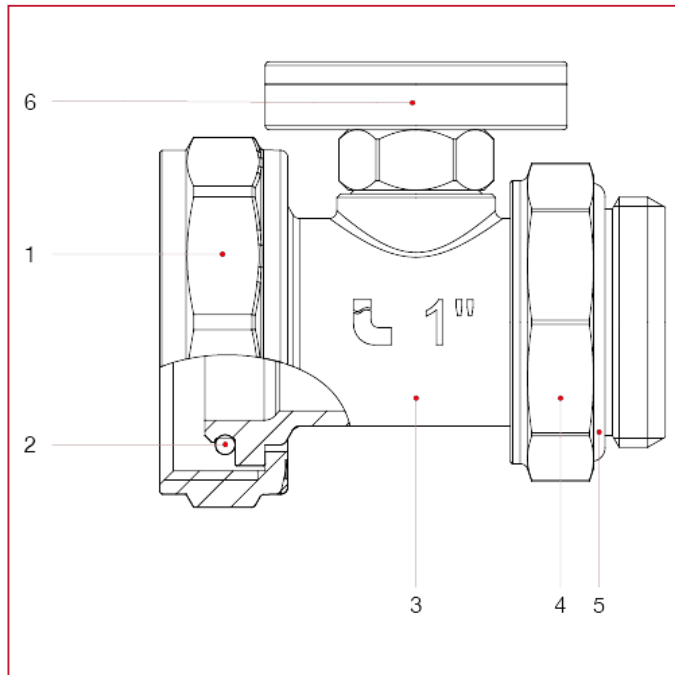

分水器配件

487K02 角型球阀和温度计连接件套件

型号 298SDC 规格 1" 材料

位置	产品说明	N.	材料
1	外牙端接头	1	黄铜镀镍 CW617N
2	阀座	2	P.T.F.E.
3	阀球	1	黄铜镀铬 CW617N
4	阀杆	1	黄铜 CW614N
5	O 型圈	1	NBR
6	O 型圈	1	Viton®
7	主体	1	黄铜镀镍 CW617N
8	T 形手柄	1	浸漆铝
9	螺丝	1	镀锌钢 C4C

分水器配件

型号 492BC 规格 1" 材料

位置	产品说明	N.	材料
1	螺母	1	黄铜镀镍 CW617N
2	O 型圈	1	NBR
3	温度计配件	1	黄铜镀镍 CW617N
4	螺母	1	黄铜镀镍 CW614N
5	O 型圈	1	NBR
6	温度计	1	黄铜 CW614N