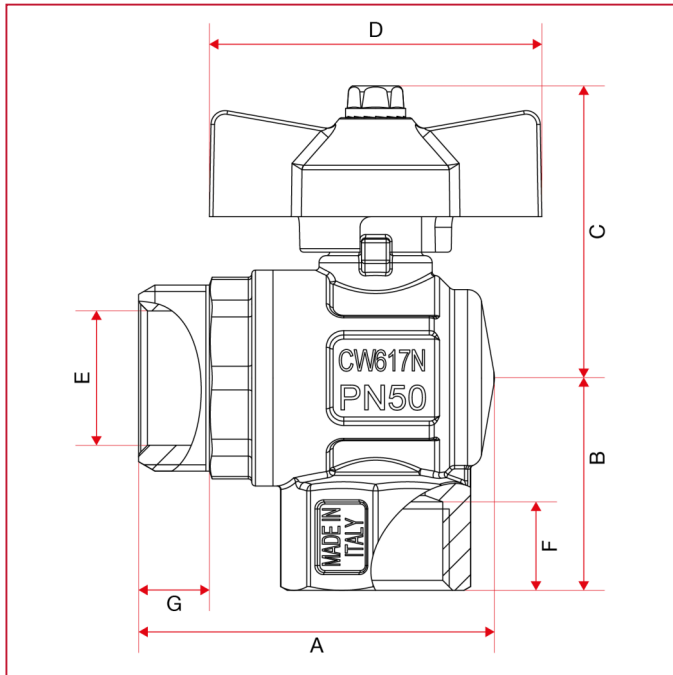

ACCESSORI PER COLLETTORI

487K02 Kit Valvole a sfera ad angolo con termometro

INGOMBRI

	1"
DN	25
A	47
B	39,75
C	51
D	62
E	23
F	15
G	14
H	67,5
I	49
L	61,5
M	34,5
Kg/cm ² bar	10
LBS - psi	145