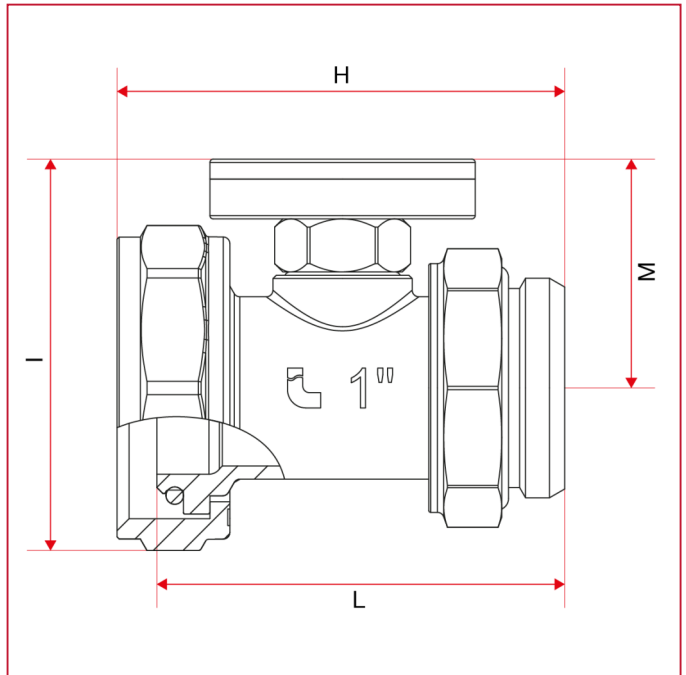

ACCESSORI PER COLLETTORI

487K02 Kit Valvole a sfera ad angolo con termometro

INGOMBRI

	1"
DN	25
A	47
B	39,75
C	51
D	62
E	23
F	15
G	14
H	67,5
I	49
L	61,5
M	34,5
Kg/cm ² bar	10
LBS - psi	145