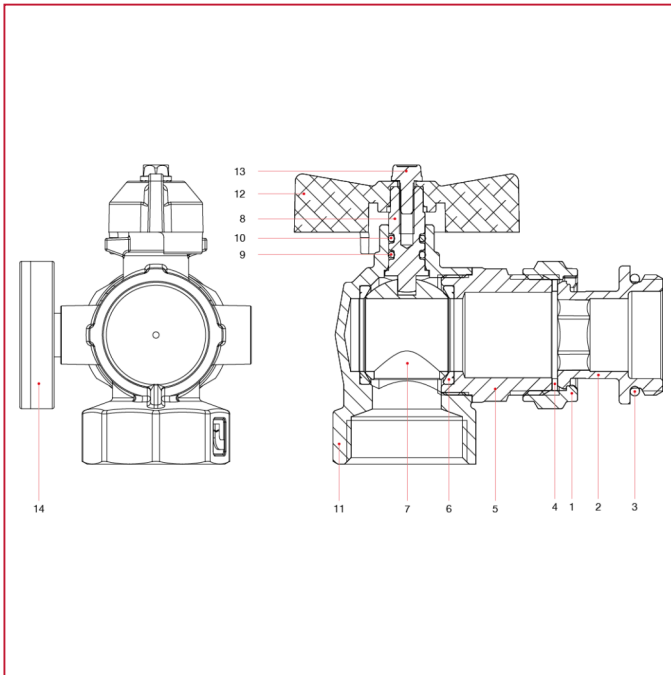

分水器配件

487K02R 角型球阀套件和温度计 - 紧凑型

材料

位置	产品说明	N.	材料
1	螺母	1	黄铜镀镍 CW617N
2	活接头	1	黄铜镀镍 CW617N
3	O 型圈	1	EPDM
4	垫片	1	FASIT OMNIA
5	端接头	1	黄铜镀镍 CW617N
6	阀座	1	P.T.F.E.
7	阀球	1	黄铜镀铬 CW617N
8	阀杆	1	黄铜 CW614N
9	O 型圈	1	NBR
10	O 型圈	1	VITON®
11	主体	1	黄铜镀镍 CW617N
12	T 形手柄	1	铝
13	螺丝	1	镀锌钢 C4C
14	温度计	1	聚合物