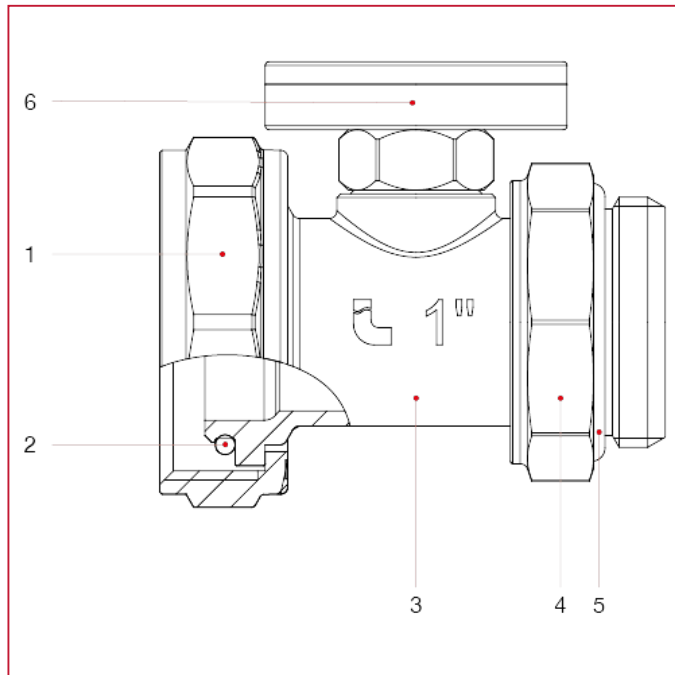

分水器配件

487K01 直型球阀和温度计连接件套件 - 紧凑型

型号 098SDC 规格 1" 材料

位置	产品说明	N.	材料
1	内牙端接头	1	黄铜镀镍 CW617N
2	阀座	2	P.T.F.E.
3	阀球	1	黄铜镀铬 CW617N
4	主体	1	黄铜镀镍 CW617N
5	阀杆	1	黄铜 CW614N
6	O 型圈	1	NBR
7	O 型圈	1	Viton®
8	T 形手柄	1	浸漆铝
9	螺丝	1	镀锌钢 C4C

分水器配件

型号 492BC 规格 1" 材料

位置	产品说明	N.	材料
1	螺母	1	黄铜镀镍 CW617N
2	O 型圈	1	NBR
3	温度计配件	1	黄铜镀镍 CW617N
4	螺母	1	黄铜镀镍 CW614N
5	O 型圈	1	NBR
6	温度计	1	黄铜 CW614N