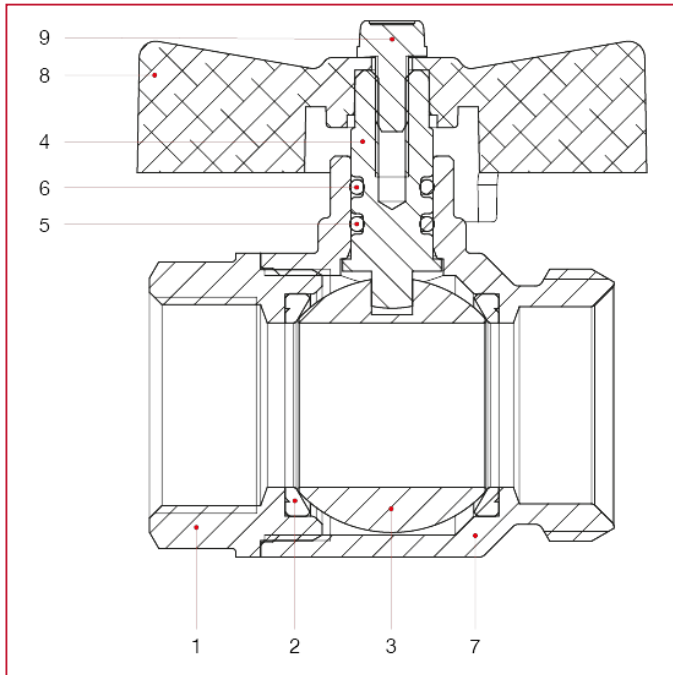

分水器配件

487K01 直型球阀和温度计连接件套件 - 紧凑型

型号 098SDC 规格 1" 材料

位置	产品说明	N.	材料
1	内牙端接头	1	黄铜镀镍 CW617N
2	阀座	2	P.T.F.E.
3	阀球	1	黄铜镀铬 CW617N
4	主体	1	黄铜镀镍 CW617N
5	阀杆	1	黄铜 CW614N
6	O 型圈	1	NBR
7	O 型圈	1	Viton®
8	T 形手柄	1	浸漆铝
9	螺丝	1	镀锌钢 C4C

分水器配件

型号 492BC 规格 1" 材料

位置	产品说明	N.	材料
1	螺母	1	黄铜镀镍 CW617N
2	O 型圈	1	NBR
3	温度计配件	1	黄铜镀镍 CW617N
4	螺母	1	黄铜镀镍 CW614N
5	O 型圈	1	NBR
6	温度计	1	黄铜 CW614N