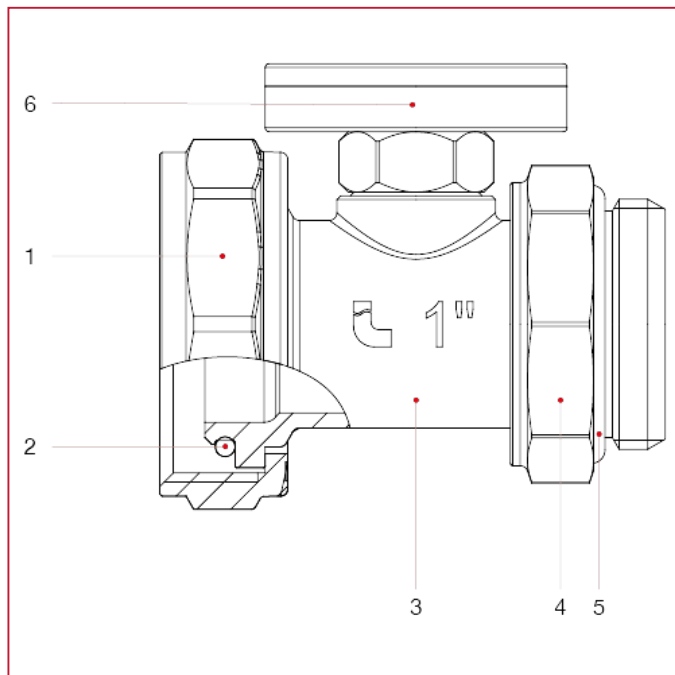

### 487K01 Kit Valvole a sfera diritte con termometro

MATERIALI art.098SDC misura 1"

POS.	DESCRIZIONE	N.	MATERIALE
1	Manicotto femmina	1	Ottone nichelato CW617N
2	Sede	2	P.T.F.E.
3	Sfera	1	Ottone cromato CW617N
4	Corpo	1	Ottone nichelato CW617N
5	Asta	1	Ottone CW614N
6	O-ring	1	NBR
7	O-ring	1	Viton®
8	Maniglia a T	1	Alluminio verniciato
9	Vite	1	Acciaio zincato C4C

### MATERIALI art.492BC misura 1"

POS.	DESCRIZIONE	N.	MATERIALE
1	Dado	1	Ottone nichelato CW617N
2	O-ring	1	NBR
3	Raccordo portatermometro	1	Ottone nichelato CW617N
4	Dado	1	Ottone nichelato CW614N
5	O-ring	1	NBR
6	Termometro	1	Ottone CW614N