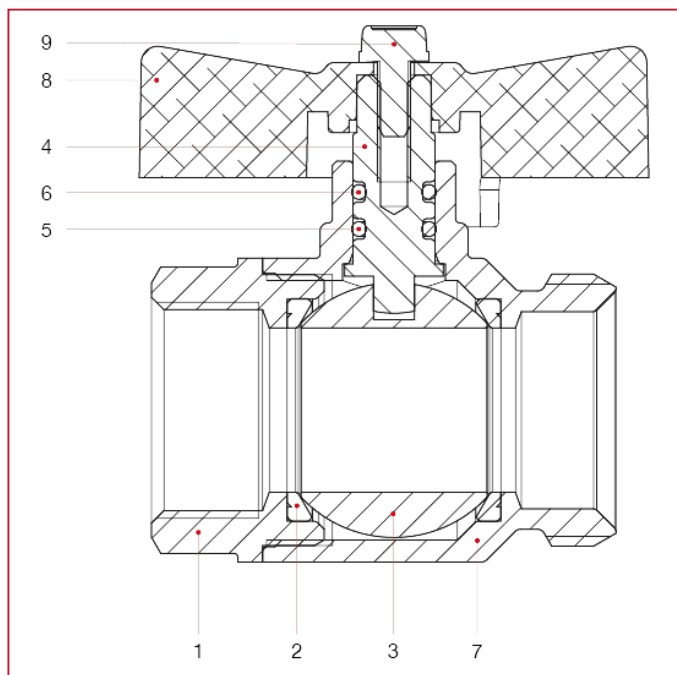

### 487K01 Kit Valvole a sfera diritte con termometro

MATERIALI art.098SDC misura 1"

POS.	DESCRIZIONE	N.	MATERIALE
1	Manicotto femmina	1	Ottone nichelato CW617N
2	Sede	2	P.T.F.E.
3	Sfera	1	Ottone cromato CW617N
4	Corpo	1	Ottone nichelato CW617N
5	Asta	1	Ottone CW614N
6	O-ring	1	NBR
7	O-ring	1	Viton®
8	Maniglia a T	1	Alluminio verniciato
9	Vite	1	Acciaio zincato C4C

### MATERIALI art.492BC misura 1"

POS.	DESCRIZIONE	N.	MATERIALE
1	Dado	1	Ottone nichelato CW617N
2	O-ring	1	NBR
3	Raccordo portatermometro	1	Ottone nichelato CW617N
4	Dado	1	Ottone nichelato CW614N
5	O-ring	1	NBR
6	Termometro	1	Ottone CW614N