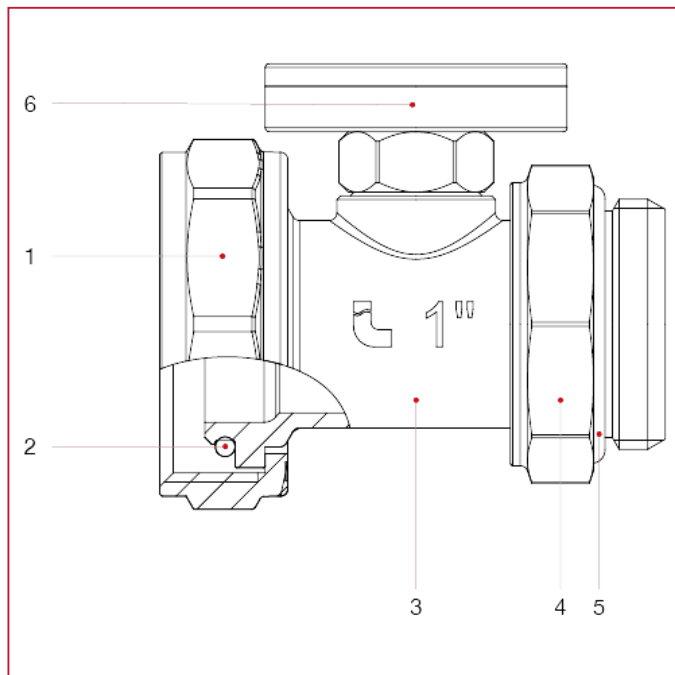

ACCESORIOS PARA COLECTORES

487K01 Kit válvulas de esfera rectas con termómetro

MATERIALES art.098SDC medida 1"

POS.	DESCRIPCIÓN	N.	MATERIAL
1	Manguito hembra	1	Latón niquelado CW617N
2	Alojamiento	2	P.T.F.E.
3	Esfera	1	Latón cromado CW617N
4	Cuerpo	1	Latón niquelado CW617N
5	Varilla	1	Latón CW614N
6	Junta tórica	1	NBR
7	Junta tórica	1	Viton®
8	Tirador en T	1	Aluminio pintado
9	Tornillo	1	Acero galvanizado C4C

ACCESORIOS PARA COLECTORES

MATERIALES art.492BC medida 1"

POS.	DESCRIPCIÓN	N.	MATERIAL
1	Tuerca	1	Latón niquelado CW617N
2	Junta tórica	1	NBR
3	Racor para termómetro	1	Latón niquelado CW617N
4	Tuerca	1	Latón niquelado CW614N
5	Junta tórica	1	NBR
6	Termómetro	1	Latón CW614N