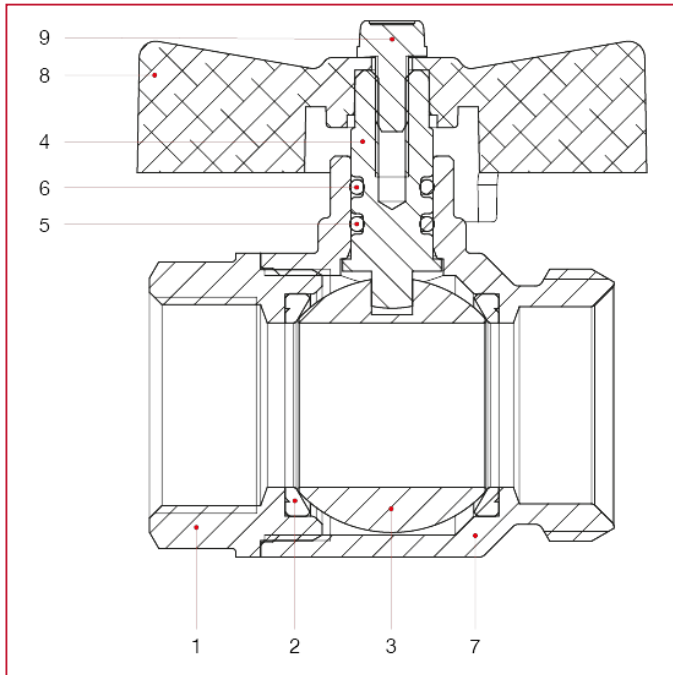

ACCESORIOS PARA COLECTORES

487K01 Kit válvulas de esfera rectas con termómetro

MATERIALES art.098SDC medida 1"

POS.	DESCRIPCIÓN	N.	MATERIAL
1	Manguito hembra	1	Latón niquelado CW617N
2	Alojamiento	2	P.T.F.E.
3	Esfera	1	Latón cromado CW617N
4	Cuerpo	1	Latón niquelado CW617N
5	Varilla	1	Latón CW614N
6	Junta tórica	1	NBR
7	Junta tórica	1	Viton®
8	Tirador en T	1	Aluminio pintado
9	Tornillo	1	Acero galvanizado C4C

ACCESORIOS PARA COLECTORES

MATERIALES art.492BC medida 1"

POS.	DESCRIPCIÓN	N.	MATERIAL
1	Tuerca	1	Latón niquelado CW617N
2	Junta tórica	1	NBR
3	Racor para termómetro	1	Latón niquelado CW617N
4	Tuerca	1	Latón niquelado CW614N
5	Junta tórica	1	NBR
6	Termómetro	1	Latón CW614N