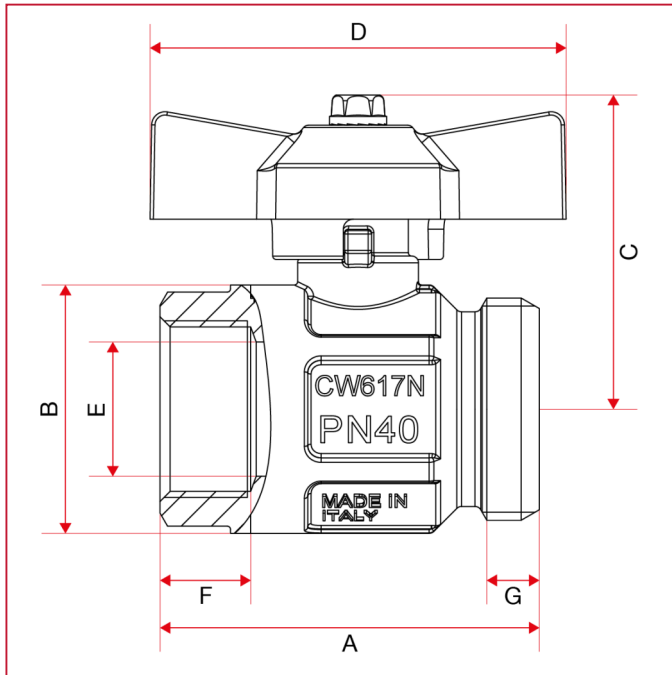

ACCESSORI PER COLLETTORI

487K01 Kit Valvole a sfera diritte con termometro

INGOMBRI

	1"
DN	25
A	64,75
B	45,5
C	50,8
D	62
E	25
F	15
G	10,5
H	67,5
I	49
L	61,5
M	34,5
Kg/cm ² bar	40
LBS - psi	580