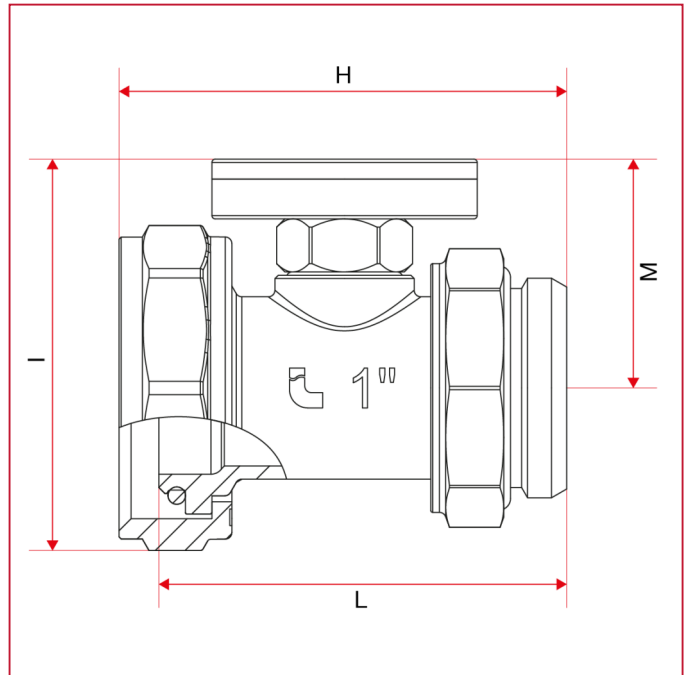

ACCESSORI PER COLLETTORI

487K01 Kit Valvole a sfera diritte con termometro

INGOMBRI

	1"
DN	25
A	64,75
B	45,5
C	50,8
D	62
E	25
F	15
G	10,5
H	67,5
I	49
L	61,5
M	34,5
Kg/cm ² bar	40
LBS - psi	580