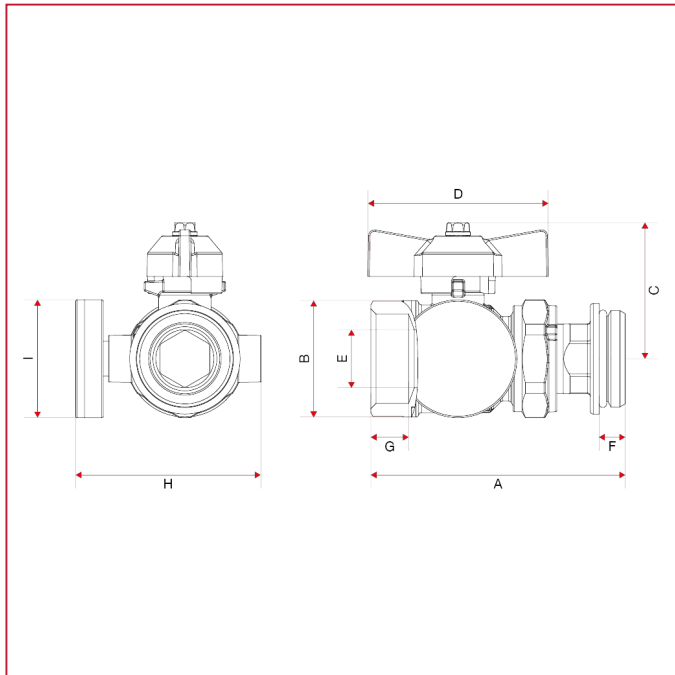

## ПРИНАДЛЕЖНОСТИ ДЛЯ КОЛЛЕКТОРОВ

**487K01R** Комплект прямых шаровых клапанов и патрубков для термометров - компактный

### ГАБАРИТНЫЕ РАЗМЕРЫ

	1"
DN	25
A	87,5
B	40
C	47
D	62
E	20
F	9
G	13
H	64
I	40,5
Kg/cm <sup>2</sup> bar	40
LBS - psi	580