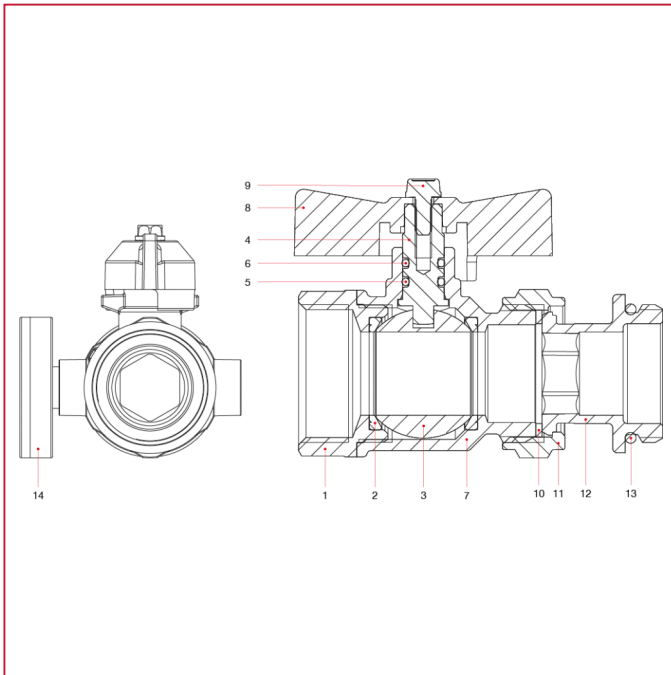

分水器配件

487K01R 直型球阀套件和温度计 - 紧凑型

材料

位置	产品说明	N.	材料
1	端接头	1	黄铜镀镍 CW617N
2	阀座	2	P.T.F.E.
3	阀球	1	黄铜镀铬 CW617N
4	阀杆	1	黄铜 CW614N
5	O 型圈	1	NBR
6	O 型圈	1	Viton®
7	主体	1	黄铜镀镍 CW617N
8	T 形手柄	1	铝
9	螺丝	1	镀锌钢 C4C
10	垫片	1	FASIT OMNIA
11	螺母	1	黄铜镀镍 CW617N
12	活接头	1	黄铜镀镍 CW617N
13	O 型圈	1	EPDM
14	温度计	1	聚合物