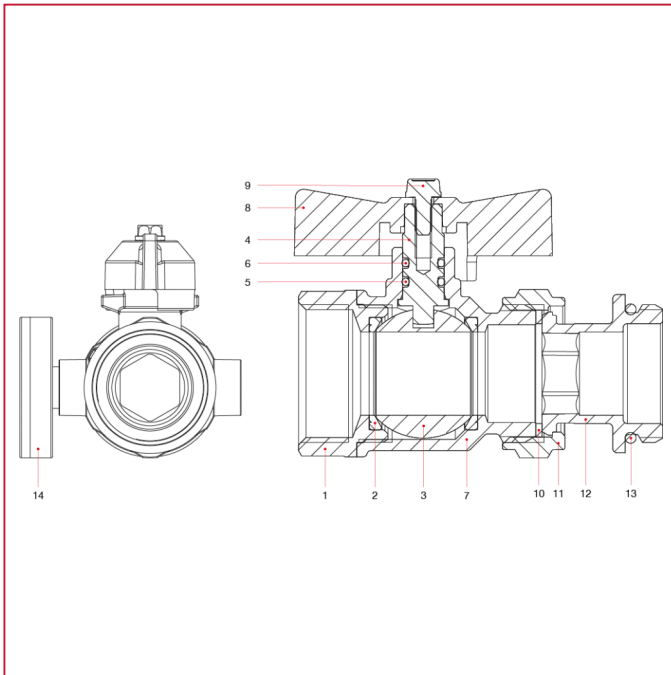

### **487K01R** Kit vannes droites à boisseau sphérique avec thermomètre intégré, modèle compact

#### MATÉRIAUX

POS.	DESCRIPTION	Q.té	MATÉRIAU
1	Manchon	1	Laiton nickelé CW617N
2	Siège	2	PTFE
3	Boisseau sphérique	1	Laiton chromé CW617N
4	Tige de manœuvre	1	Laiton CW614N
5	Joint torique	1	NBR
6	Joint torique	1	Viton®
7	Corps	1	Laiton nickelé CW617N
8	Poignée papillon	1	Aluminium
9	Vis	1	Acier galvanisé C4C
10	Joint	1	FASIT OMNIA
11	Écrou	1	Laiton nickelé CW617N
12	Queue	1	Laiton nickelé CW617N
13	Joint torique	1	EPDM
14	Thermomètre	1	Polymère