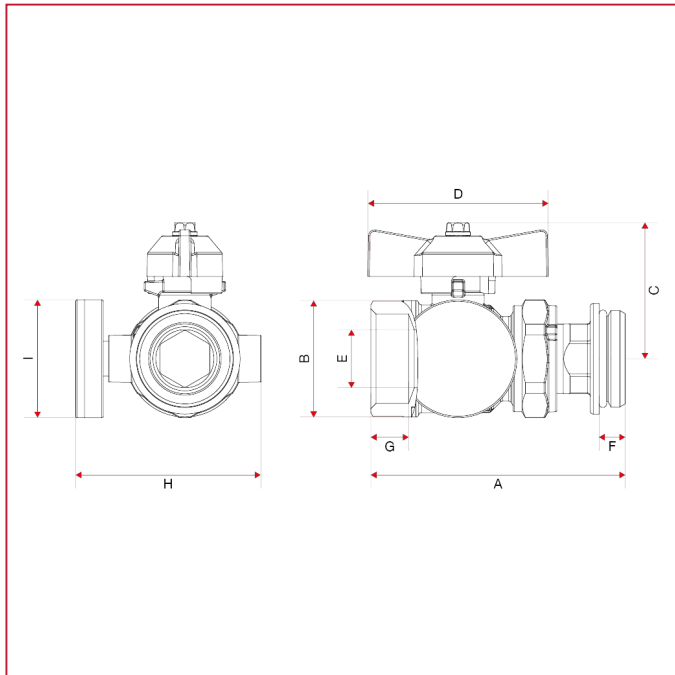

ПРИНАДЛЕЖНОСТИ ДЛЯ КОЛЛЕКТОРОВ

487K01R Комплект прямых шаровых клапанов и патрубков для термометров - компактный

ГАБАРИТНЫЕ РАЗМЕРЫ

	1"
DN	25
A	87,5
B	40
C	47
D	62
E	20
F	9
G	13
H	64
I	40,5
Kg/cm ² bar	40
LBS - psi	580