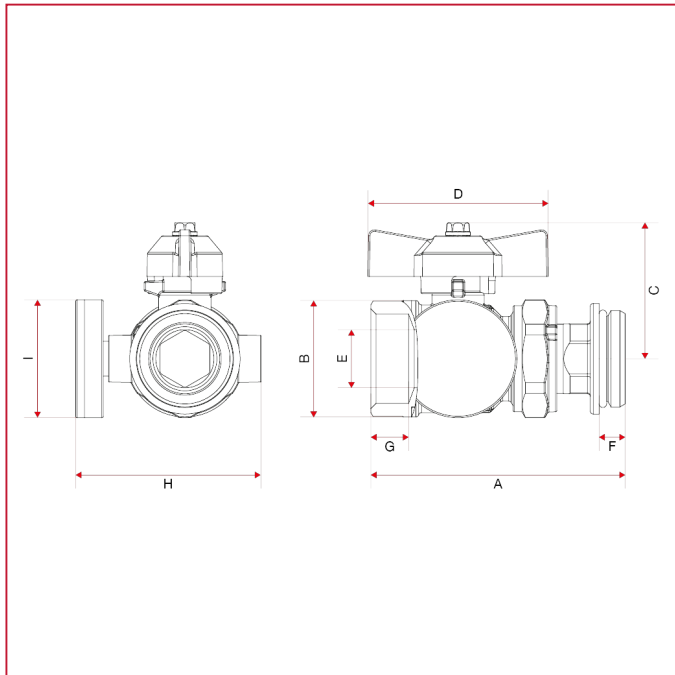

### **487K01R** Kit Valvole a sfera diritte con termometro – modello compatto

#### INGOMBRI

	1"
DN	25
A	87,5
B	40
C	47
D	62
E	20
F	9
G	13
H	64
I	40,5
Kg/cm <sup>2</sup> bar	40
LBS - psi	580