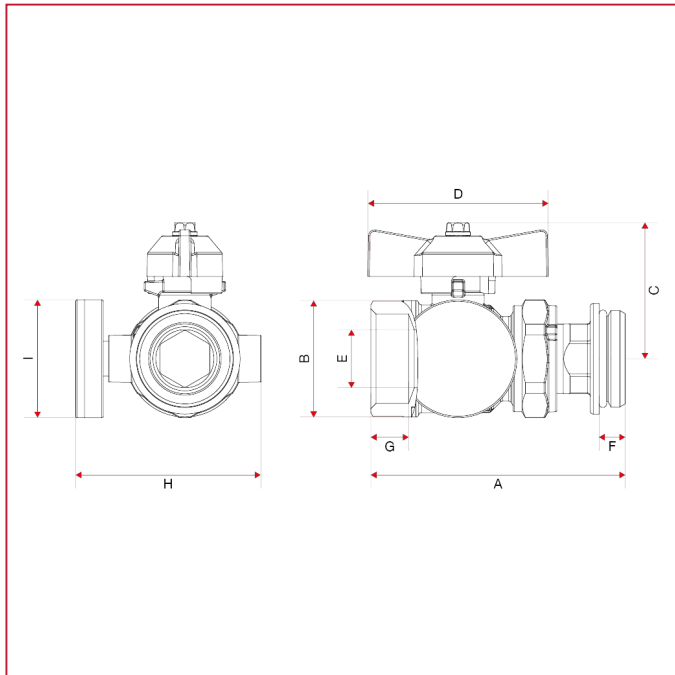

ACCESSOIRES POUR COLLECTEURS

487K01R Kit vannes droites à boisseau sphérique avec thermomètre intégré, modèle compact

DIMENSIONS

	1"
DN	25
A	87,5
B	40
C	47
D	62
E	20
F	9
G	13
H	64
I	40,5
Kg/cm ² bar	40
LBS - psi	580