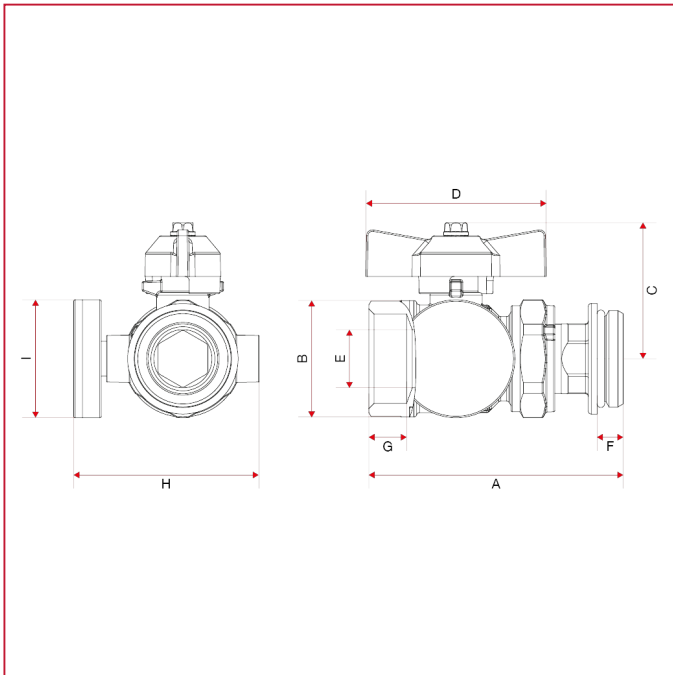

ACCESORIOS PARA COLECTORES

487K01R Kit válvulas de esfera rectas con termómetro - modelo compacto

Dimensiones totales

	1"
DN	25
A	87,5
B	40
C	47
D	62
E	20
F	9
G	13
H	64
I	40,5
Kg/cm ² bar	40
LBS - psi	580