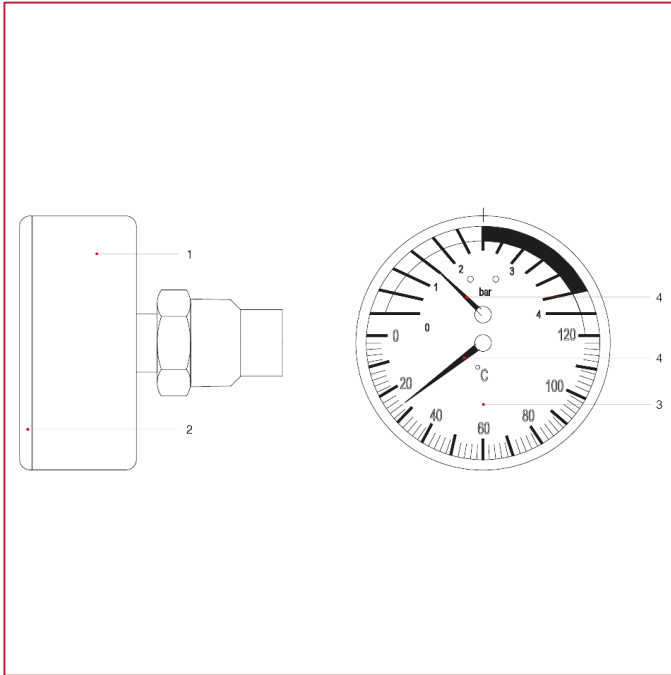

## 分水器配件

### 485 温度压力一体表 (背部连接)

#### 材料

| 位置 | 产品说明 | N. | 材料        |
|----|------|----|-----------|
| 1  | 主体   | 1  | ABS       |
| 2  | 透明盖  | 1  | Altuglas® |
| 3  | 表盘   | 1  | 铝         |
| 4  | 指针   | 1  | 尼龙        |
| 5  | 指针   | 1  | 尼龙        |