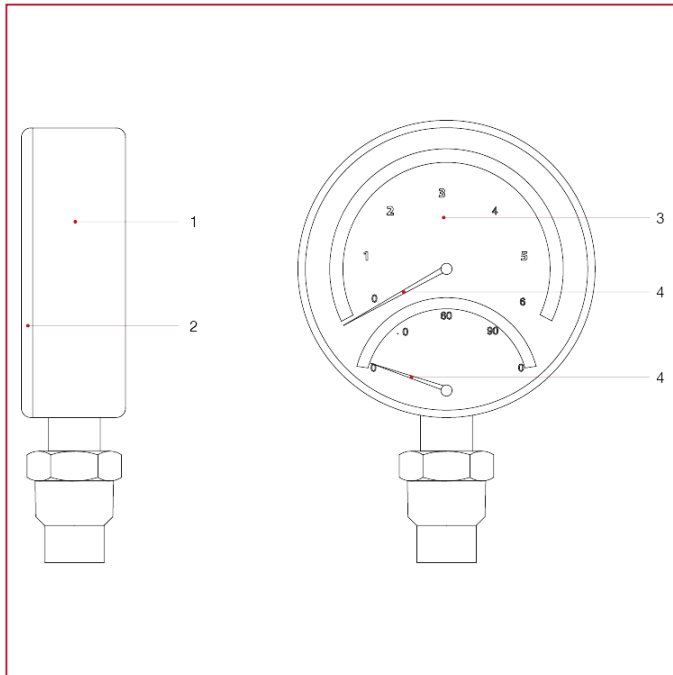

## 分水器配件

### 484 温度压力一体表 (底部连接)

#### 材料

| 位置 | 产品说明 | N. | 材料        |
|----|------|----|-----------|
| 1  | 主体   | 1  | ABS       |
| 2  | 透明盖  | 1  | Altuglas® |
| 3  | 表盘   | 1  | 铝         |
| 4  | 指针   | 1  | 尼龙        |
| 5  | 指针   | 1  | 尼龙        |