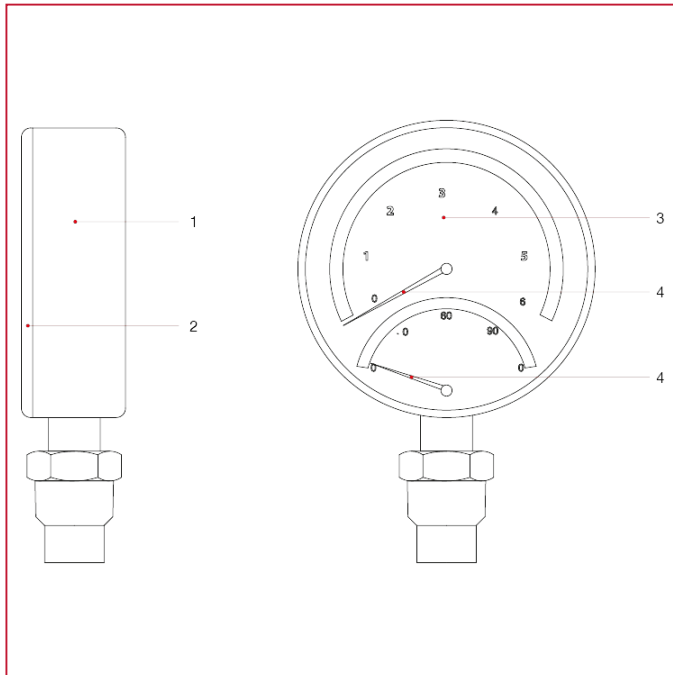

ACCESSOIRES POUR COLLECTEURS

484 Thermomanomètre raccord radial, 0-6 bar

MATÉRIAUX

POS.	DESCRIPTION	Q.té	MATÉRIAU
1	Boîtier	1	ABS
2	Transparent	1	Altuglas®
3	Cadran	1	Aluminium
4	Indicateur	1	Nylon
5	Indicateur	1	Nylon