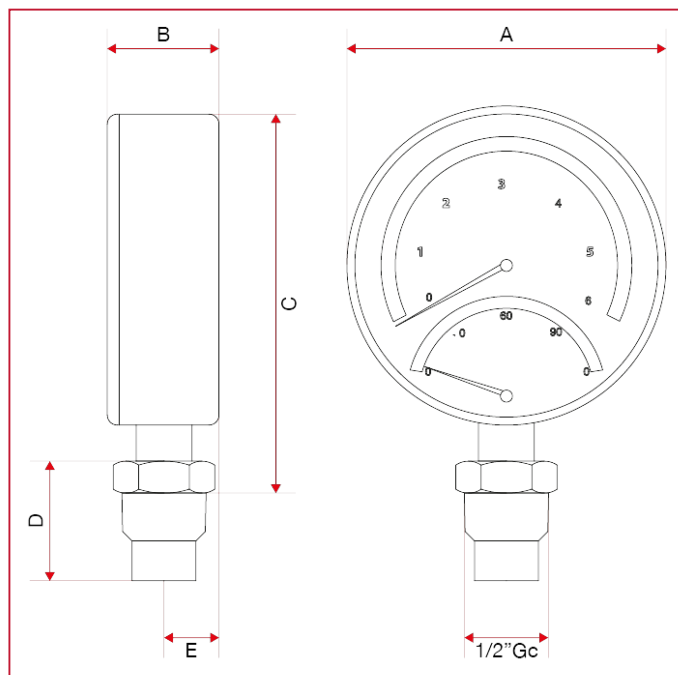

ПРИНАДЛЕЖНОСТИ ДЛЯ КОЛЛЕКТОРОВ

484 Термоманометр, боковое подключение

ГАБАРИТНЫЕ РАЗМЕРЫ

	1/2"
A	80
B	28,3
C	93,6
D	30
E	14,25
Kg/cm ² bar	6
LBS - psi	87