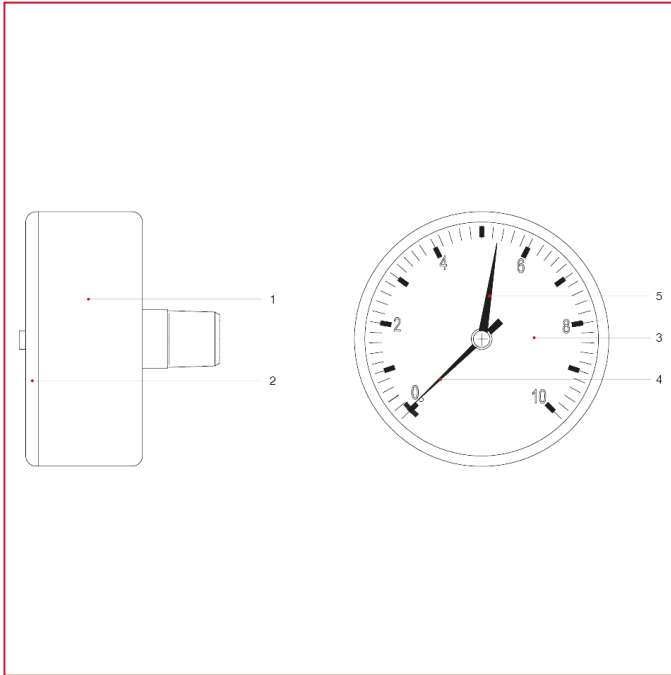

分水器配件

483 压力表，背部连接，0-10 bar

材料

位置	产品说明	N.	材料
1	主体	1	ABS
2	透明盖	1	聚苯乙烯结晶
3	表盘	1	塑料
4	指针	1	尼龙
5	可调指针	1	ABS