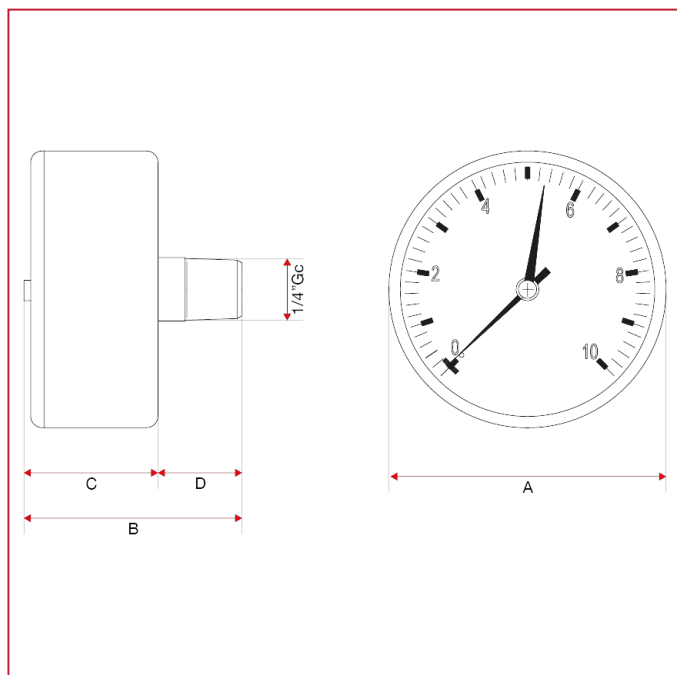

ПРИНАДЛЕЖНОСТИ ДЛЯ КОЛЛЕКТОРОВ

483 Манометр, осевое подключение, 0-10 bar

ГАБАРИТНЫЕ РАЗМЕРЫ

	1/4"
A	62
B	43,5
C	27,5
D	16
Kg/cm ² bar	10
LBS - psi	145