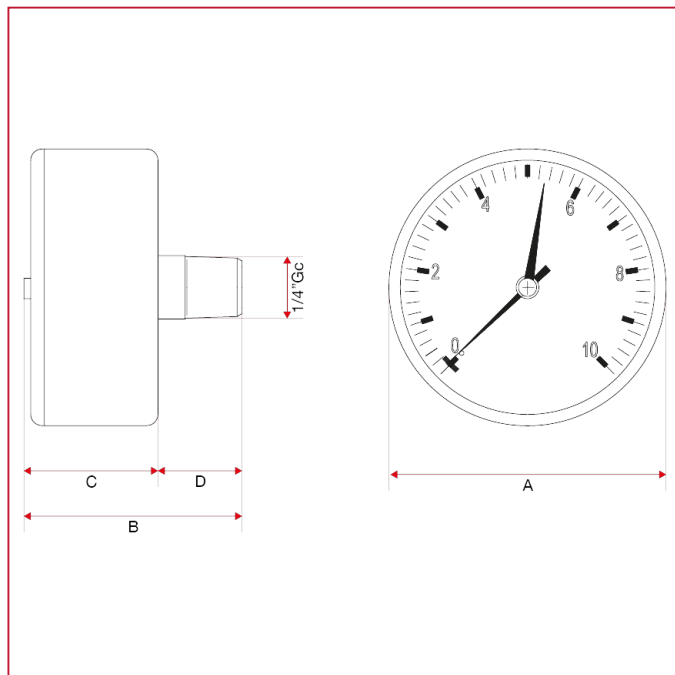

ACCESSORI PER COLLETTORI

483 Manometro attacco posteriore 0-10 bar

INGOMBRI

	1/4"
A	62
B	43,5
C	27,5
D	16
Kg/cm ² bar	10
LBS - psi	145