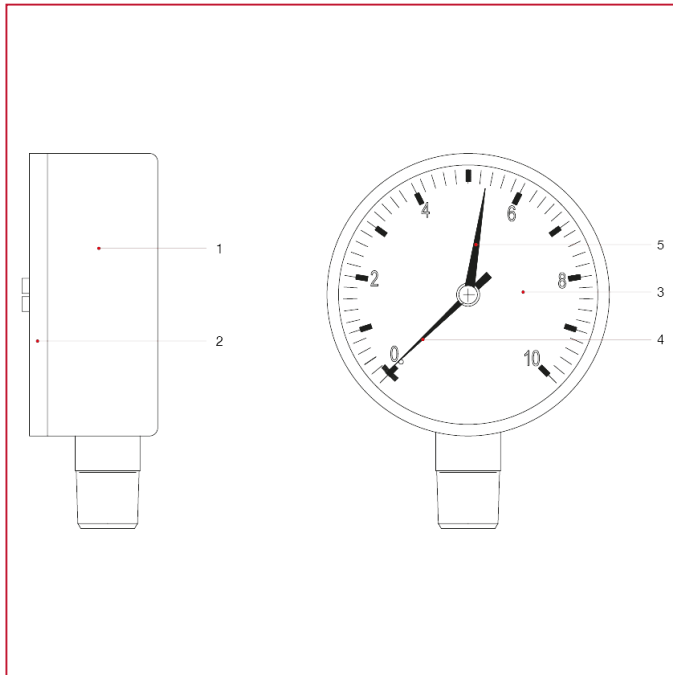

分水器配件

482 压力表，底部连接，0-10 bar

材料

位置	产品说明	N.	材料
1	主体	1	ABS
2	透明盖	1	Altuglas®
3	表盘	1	塑料
4	指针	1	ABS
5	可调指针	1	ABS