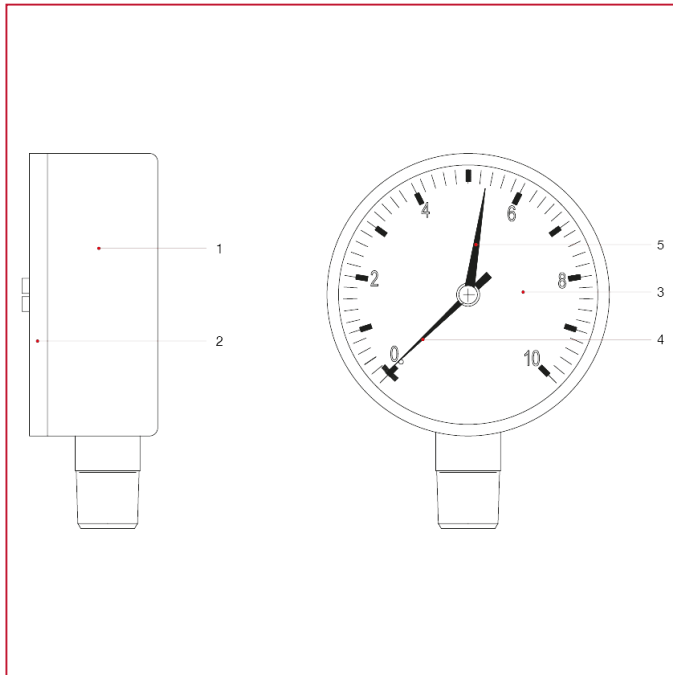

ACCESSORI PER COLLETTORI

482 Manometro attacco radiale 0-10 bar

MATERIALI

POS.	DESCRIZIONE	N.	MATERIALE
1	Cassa	1	ABS
2	Trasparente	1	Altuglas®
3	Quadrante	1	Plastica
4	Indice	1	ABS
5	Indice regolabile	1	ABS