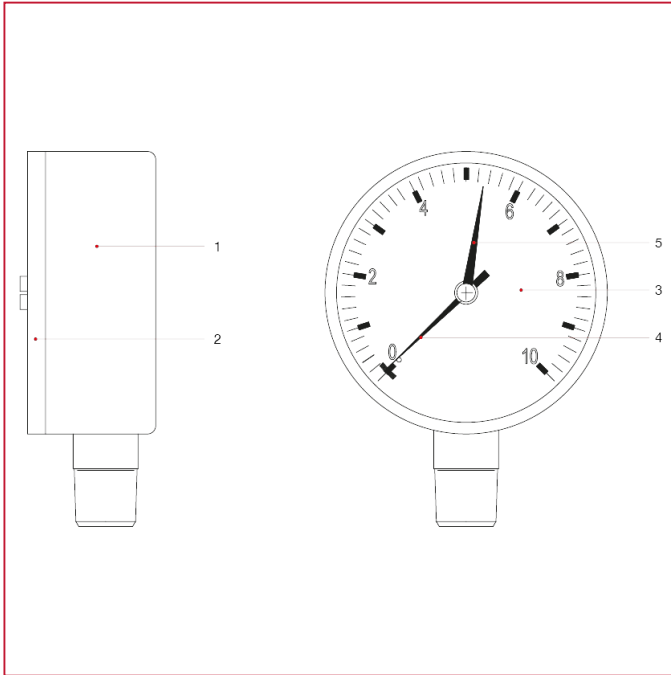

ACCESORIOS PARA COLECTORES

482 Manómetro conexión radial, 0-10 bares

MATERIALES

POS.	DESCRIPCIÓN	N.	MATERIAL
1	Caja	1	ABS
2	Transparente	1	Altuglas®
3	Cuadrante	1	Plástico
4	Índice	1	ABS
5	Índice regulable	1	ABS