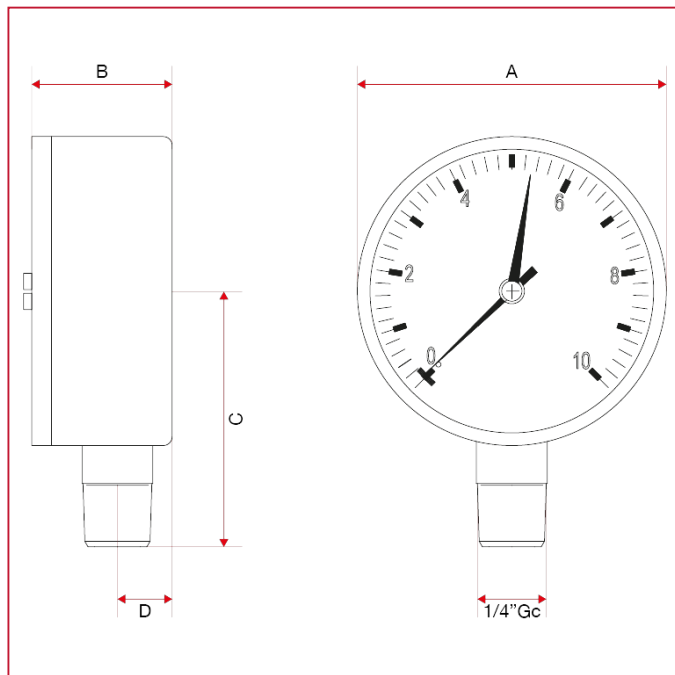

分水器配件

482 压力表，底部连接，0-10 bar

总尺寸

	1/4"
A	62
B	28,3
C	50
D	11
Kg/cm ² bar	10
LBS - psi	145