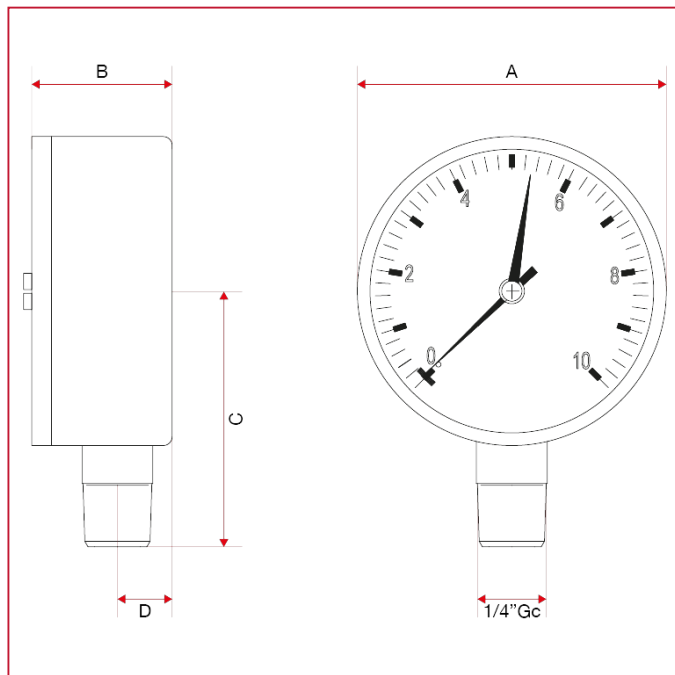

ПРИНАДЛЕЖНОСТИ ДЛЯ КОЛЛЕКТОРОВ

482 Манометр, боковое подключение 0-10 bar

ГАБАРИТНЫЕ РАЗМЕРЫ

	1/4"
A	62
B	28,3
C	50
D	11
Kg/cm ² bar	10
LBS - psi	145