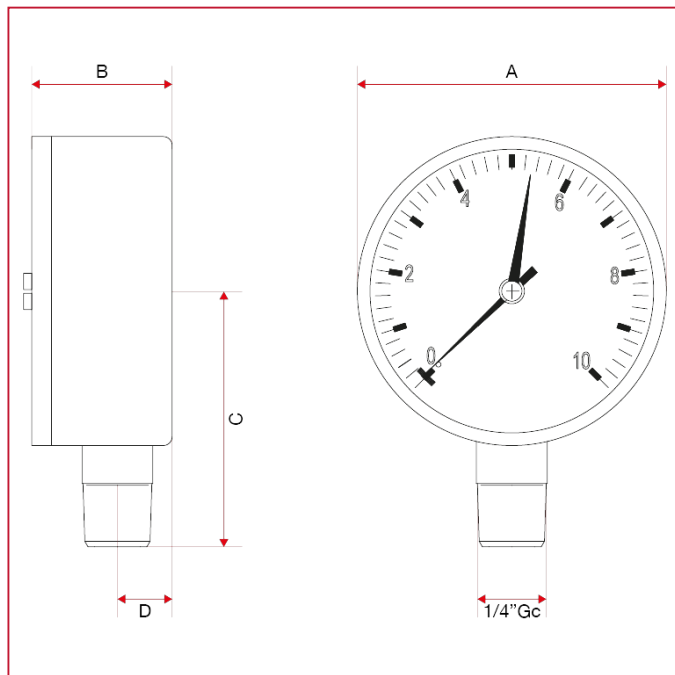

### 482 Manometro attacco radiale 0-10 bar

#### INGOMBRI

	1/4"
A	62
B	28,3
C	50
D	11
Kg/cm <sup>2</sup> bar	10
LBS - psi	145