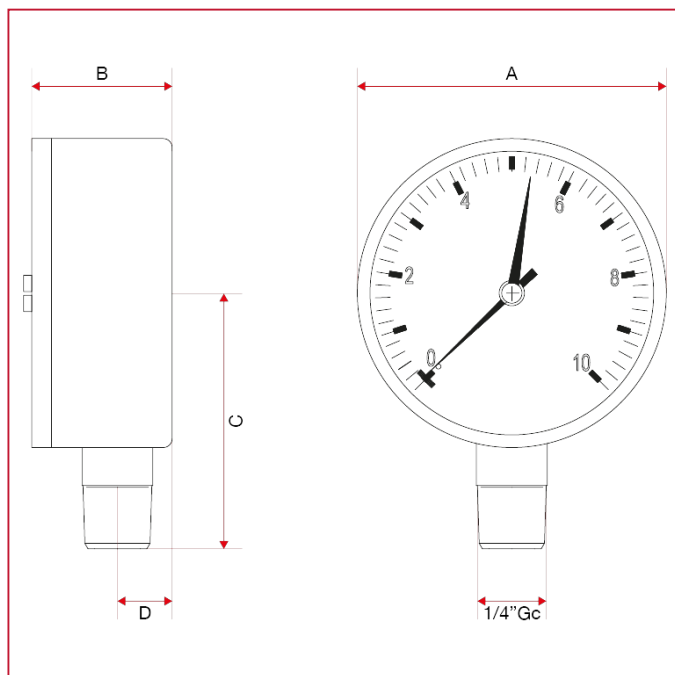

ACCESSOIRES POUR COLLECTEURS

482 Manomètre raccord radial, 0-10 bar

DIMENSIONS

	1/4"
A	62
B	28,3
C	50
D	11
Kg/cm ² bar	10
LBS - psi	145