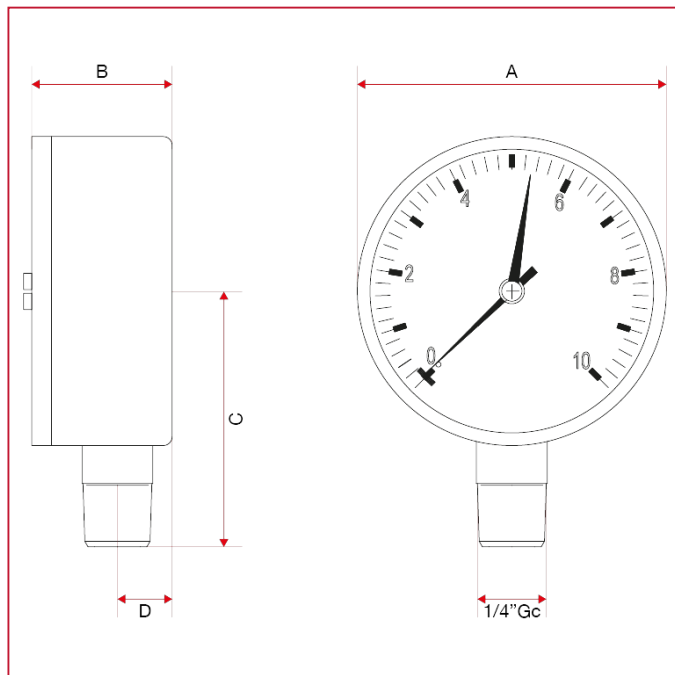

ACCESORIOS PARA COLECTORES

482 Manómetro conexión radial, 0-10 bares

Dimensiones totales

	1/4"
A	62
B	28,3
C	50
D	11
Kg/cm ² bar	10
LBS - psi	145