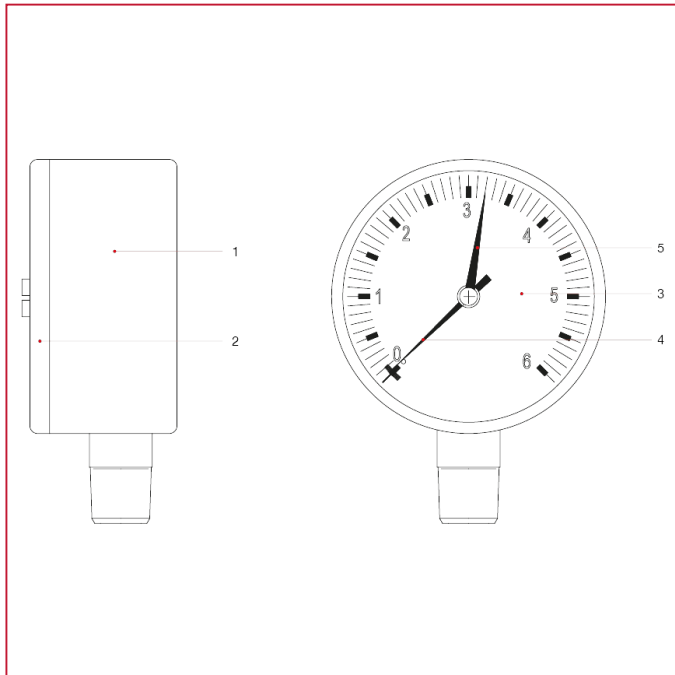

## 分水器配件

### 482R 压力表，底部连接，0-6 bar

#### 材料

位置	产品说明	N.	材料
1	主体	1	ABS
2	透明盖	1	Altuglas®
3	表盘	1	塑料
4	指针	1	尼龙
5	可调指针	1	ABS