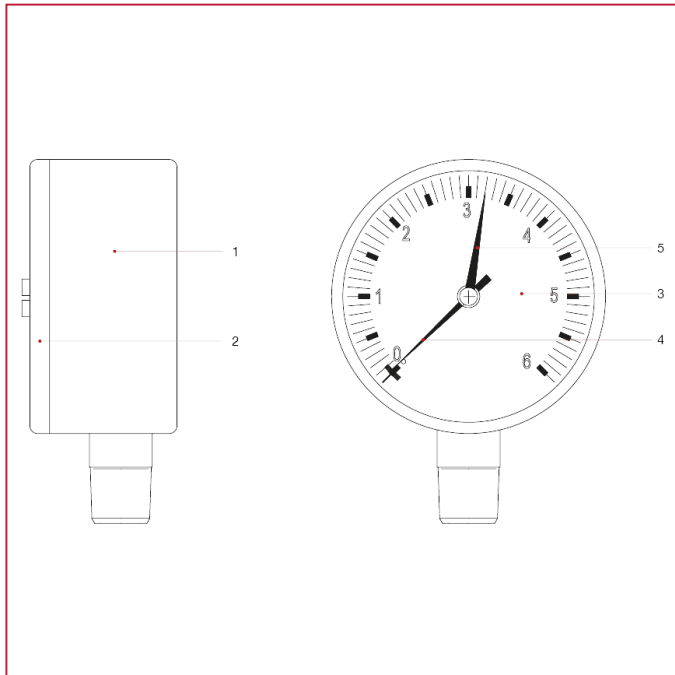

### 482R Manometro attacco radiale 0-6 bar

#### MATERIALI

POS.	DESCRIZIONE	N.	MATERIALE
1	Cassa	1	ABS
2	Trasparente	1	Altuglas®
3	Quadrante	1	Plastica
4	Indice	1	Nylon
5	Indice regolabile	1	ABS