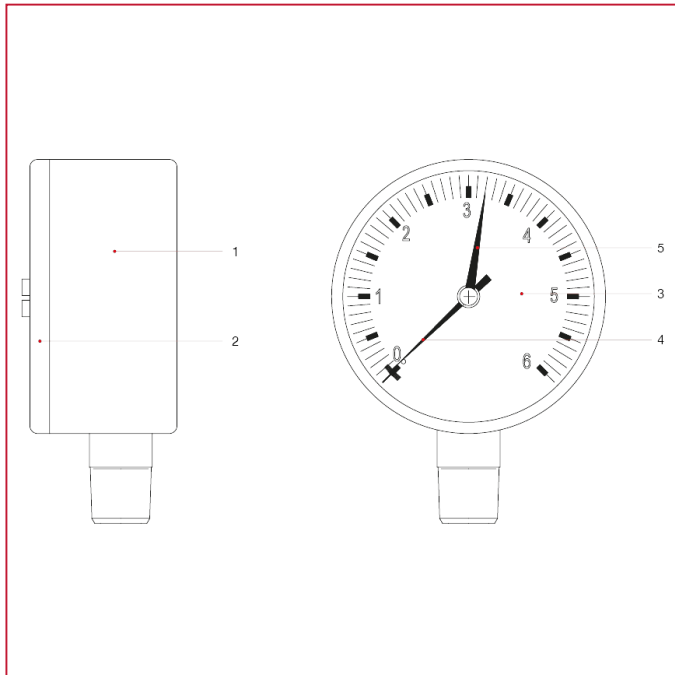

ACCESSOIRES POUR COLLECTEURS

482R Manomètre raccord radial, 0-6 bar

MATÉRIAUX

POS.	DESCRIPTION	Q.té	MATÉRIAU
1	Boîtier	1	ABS
2	Transparent	1	Altuglas®
3	Cadran	1	Plastique
4	Indicateur	1	Nylon
5	Indicateur réglable	1	ABS